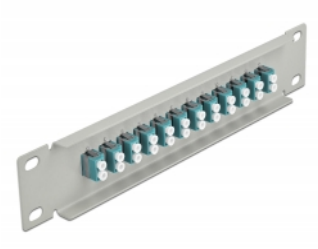

Delock 10" fiberoptisk patchpanel 12 portar LC-duplex aqua 1U grå

Beskrivning

Patchpanel från Delock som är utrustad med tolv LC Duplex fiberoptiska kontakter och passar för installation i 10"-nätverkskabinett. Med LC Duplex-kontakterna kan fiberoptiska haneanslutningar enkelt anslutas till varandra.

Artikelnummer 66789

EAN: 4043619667895

Ursprungsland: China

Paket: Låda

Specifikationer

- Anslutning:
 - 12 x LC Duplex hona >
 - 12 x LC Duplex hona
- För multimodfiber OM3
- Keramisk hylsa
- Med dammskydd
- Färg: aqua
- För montering i 10" nätverkskabinett, 1U
- 12 portar med LC Duplex -kopplingar
- Höljets material: metall
- Hölje färg: grå
- Mått (LxBxH): ca 254 x 44 x 10 mm

Paketets innehåll

- 10" fiberoptisk patchpanel

Bilder

Interface

Kontakt 1:	12 x LC Duplex hona
Kontakt 2:	12 x LC Duplex hona

Physical characteristics

Hölje färg:	svart
Höljets material:	metall
Längd:	254 mm
Width:	44 mm
Height:	10 mm
Färg:	aqua