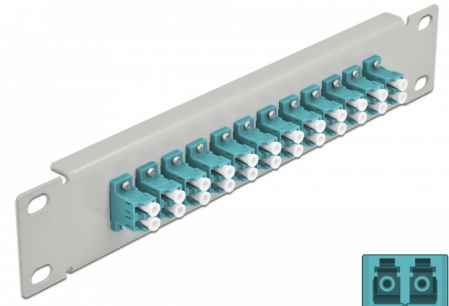

Delock 10" fiberoptisk patchpanel 12 portar LC-duplex aqua 1U grå

Beskrivning

Patchpanel från Delock som är utrustad med tolv LC Duplex fiberoptiska kontakter och passar för installation i 10"-nätverkskabinett. Med LC Duplex-kontakterna kan fiberoptiska haneanslutningar enkelt anslutas till varandra.

Artikelnummer 66789

EAN: 4043619667895

Ursprungsland: China

Paket: Låda

Specifikationer

- Anslutning:
 - 12 x LC Duplex hona >
 - 12 x LC Duplex hona
- För multimodfiber OM3
- Keramisk hylsa
- Med dammskydd
- Färg: aqua
- För montering i 10" nätverkskabinett, 1U
- 12 portar med LC Duplex -kopplingar
- Höljets material: metall
- Hölje färg: grå
- Mått (LxBxH): ca 254 x 44 x 10 mm

Paketets innehåll

- 10" fiberoptisk patchpanel

Bilder

Interface

Kontakt 1:	12 x LC Duplex hona
Kontakt 2:	12 x LC Duplex hona

Physical characteristics

Hölje färg:	svart
Höljets material:	metall
Längd:	254 mm
Width:	44 mm
Height:	10 mm
Färg:	aqua