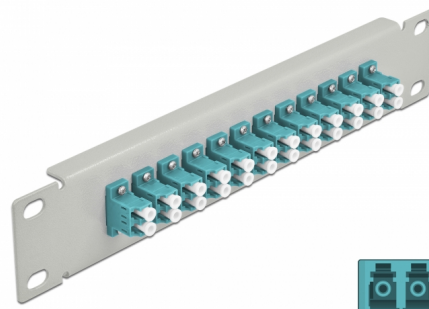

Delock Panou de conexiuni pentru cabluri de fibră optică de 10" 12 Port LC Duplex, aqua, 1U gri

Descriere scurta

Acest panou de conexiuni de la Delock este echipat cu douăsprezece cuplaje de fibră optică LC Duplex și este potrivit pentru instalarea într-un cabinet de rețea de 10". Cu cuplajele LC Duplex, conectorii de fibră optică tată pot fi ușor conectați unul la celălalt.

**Nr. 66789**

EAN: 4043619667895

Țara de origine: China

Pachet: Box

Detalii tehnice

- Conectori:
 - 12 x mamă LC Duplex >
 - 12 x mamă LC Duplex
- Pentru fibră multi-mod OM3
- Manșon din ceramică
- Cu capac de protecție împotriva prafului
- Culoare: aqua
- Pentru montare în cabinet de rețea 10", 1U
- 12 porturi cu cuplaje LC Duplex
- Material carcasă: metal
- Carcasa uitoare: gri
- Dimensiunii (LxIxI): aprox. 254 x 44 x 10 mm

Pachetul contine

- Panou de conexiuni cu fibră optică de 10"

Imagini

Interface

Conector 1:	12 x mamă LC Duplex
Conector 2:	12 x mamă LC Duplex

Physical characteristics

Carcasa uloare:	negru
Material carcasă:	metal
Lungime:	254 mm
Width:	44 mm
Height:	10 mm
Colour:	aqua