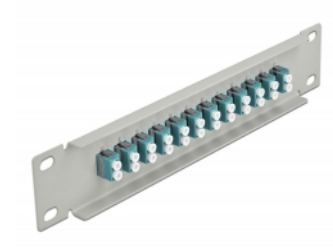

# Delock Krosownica morski 10", 12 Portów LC Duplex 1U szary

## Opis

Panel Delock jest wyposażony w dwanaście złączy światłowodowych LC Duplex i pozwala na instalację w szafie sieciowej 10". Złącza LC Duplex pozwalają na łączenie dwu optycznych złączy męskich.

## Szczegóły techniczne

- Złącze:
  - 12 x LC Duplex żeński >
  - 12 x LC Duplex żeński
- Dla światłowodów wielomodowych OM3
- Tuleja ceramiczna
- Z osłoną przeciwkurzową
- Kolor: morski
- Do montowania w szafie 10", 1U
- 12 portów złącza LC Duplex
- Materiał obudowy: metal
- Obudowa kolor: szary
- Wymiary (DxSxW): ok. 254 x 44 x 10 mm

## Zdjęcia

**Interface**

Złącze 1:	12 x LC Duplex żeński
Złącze 2:	12 x LC Duplex żeński

**Physical characteristics**

Obudowa kolor:	czarny
Materiał obudowy:	metal
Długość:	254 mm
Width:	44 mm
Height:	10 mm
Kolor:	aqua