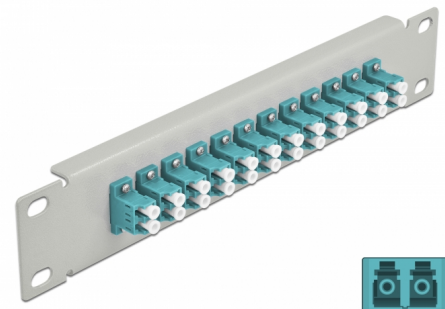

# Delock Krosownica morski 10", 12 Portów LC Duplex 1U szary

## Opis

Panel Delock jest wyposażony w dwanaście złączy światłowodowych LC Duplex i pozwala na instalację w szafie sieciowej 10". Złącza LC Duplex pozwalają na łączenie dwu optycznych złączy męskich.

## Szczegóły techniczne

- Złącze:
  - 12 x LC Duplex żeński >
  - 12 x LC Duplex żeński
- Dla światłowodów wielomodowych OM3
- Tuleja ceramiczna
- Z osłoną przeciwkurzową
- Kolor: morski
- Do montowania w szafie 10", 1U
- 12 portów złącza LC Duplex
- Materiał obudowy: metal
- Obudowa kolor: szary
- Wymiary (DxSxW): ok. 254 x 44 x 10 mm

## Zdjęcia

**Interface**

Złącze 1:	12 x LC Duplex żeński
Złącze 2:	12 x LC Duplex żeński

**Physical characteristics**

Obudowa kolor:	czarny
Materiał obudowy:	metal
Długość:	254 mm
Width:	44 mm
Height:	10 mm
Kolor:	aqua