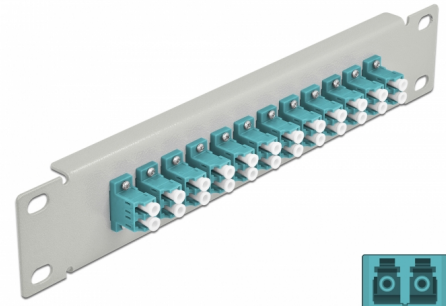

# Delock 10" optička Patch ploča 12 ulaza LC Duplex akvamarin 1U siv

## Opis

Ova Patch ploča tvrtke Delock opremljena je s dvanaest LC Duplex optičkih vlaknastih sprežnika te je prikladna za ugradnju u 10" mrežno kućište. Sa LC Duplex sprežnicima, vlaknasti optički muški spojnici mogu se lako međusobno spojiti.

## Tehnički podaci

- Priključak:
  - 12 x LC Duplex ženski >
  - 12 x LC Duplex ženski
- Za vlakna za više načina rada OM3
- Keramički rukavac
- S poklopcem za prašinu
- Boja: akvamarin
- Za ugradnju u 10" mrežno kućište, 1U
- 12 ulaza sa LC Duplex sprežnicima
- Materijal kućišta: metalna
- Kućište boja: siv
- Mjere (DxŠxV): oko 254 x 44 x 10 mm

## Sadržaj pakiranja

- 10" optička Patch ploča