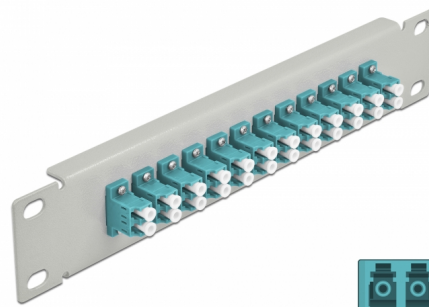

Delock Pannello patch da 10" in fibra ottica a 12 porte per LC Duplex azzurro 1U grigio

Descrizione

Questo patch panel Delock è dotato di dodici accoppiatori LC Duplex in fibra ottica ed è adatto all'installazione in un armadio di rete da 10". Con gli accoppiatori LC Duplex, i connettori maschi in fibra ottica possono essere facilmente collegati tra loro.

Articolo n. 66789

EAN: 4043619667895

Paese di origine: China

Pacchetto: Box

Dettagli tecnici

- Connettori:
 - 12 x LC Duplex femmina >
 - 12 x LC Duplex femmina
- Per fibra a più modalità OM3
- Manicotto in ceramica
- Con coperchio antipolvere
- Colore: azzurro
- Per il montaggio in un armadio di rete da 10", 1U
- 12 porte con accoppiatori LC Duplex
- Materiale custodia: metallo
- Custodia colore: grigio
- Dimensioni (LxPxA): ca. 254 x 44 x 10 mm

Contenuto della confezione

- Pannello patch in fibra ottica da 10"

Immagini

Interface

Connettore 1:	12 x LC Duplex femmina
Connettore 2:	12 x LC Duplex femmina

Physical characteristics

Custodia colore:	nero
Materiale custodia:	metallo
Lunghezza:	254 mm
Width:	44 mm
Height:	10 mm
Colour:	aqua