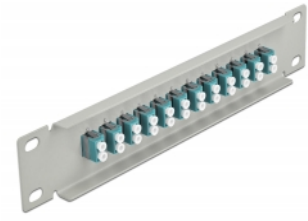

Delock 10" LWL Patchpanel 12 Port LC Duplex aqua 1 HE grau

Beschreibung

Dieses Patchpanel von Delock ist mit zwölf LC Duplex Kupplungen ausgestattet und eignet sich für den Einbau in einen 10" Netzwerkschrank. Mit den LC Duplex Kupplungen können LWL Stecker einfach miteinander verbunden werden.

Artikel-Nr. 66789

EAN: 4043619667895

Ursprungsland: China

Verpackung: Box

Technische Daten

- Anschlüsse:
 - 12 x LC Duplex Buchse >
 - 12 x LC Duplex Buchse
- Für Multimode Faser OM3
- Keramikhülse
- Mit Staubschutzabdeckung
- Farbe: aqua
- Zur Montage in 10" Netzwerkschrank, 1 HE
- 12 Ports mit LC Duplex Kupplungen
- Gehäusematerial: Metall
- Gehäusefarbe: grau
- Maße (LxBxH): ca. 254 x 44 x 10 mm

Packungsinhalt

- 10" LWL Patchpanel

Abbildungen

Schnittstelle

Anschluss 1:	12 x LC Duplex Buchse
Anschluss 2:	12 x LC Duplex Buchse

Physikalische Eigenschaften

Gehäusefarbe:	schwarz
Gehäusematerial:	Metall
Länge:	254 mm
Breite:	44 mm
Höhe:	10 mm
Farbe:	aqua