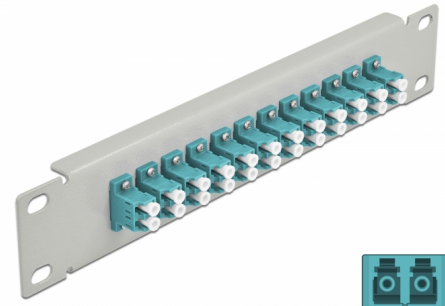

Delock 10" LWL Patchpanel 12 Port LC Duplex aqua 1 HE grau

Beschreibung

Dieses Patchpanel von Delock ist mit zwölf LC Duplex Kupplungen ausgestattet und eignet sich für den Einbau in einen 10" Netzwerkschrank. Mit den LC Duplex Kupplungen können LWL Stecker einfach miteinander verbunden werden.

Artikel-Nr. 66789

EAN: 4043619667895

Ursprungsland: China

Verpackung: Box

Technische Daten

- Anschlüsse:
 - 12 x LC Duplex Buchse >
 - 12 x LC Duplex Buchse
- Für Multimode Faser OM3
- Keramikhülse
- Mit Staubschutzabdeckung
- Farbe: aqua
- Zur Montage in 10" Netzwerkschrank, 1 HE
- 12 Ports mit LC Duplex Kupplungen
- Gehäusematerial: Metall
- Gehäusefarbe: grau
- Maße (LxBxH): ca. 254 x 44 x 10 mm

Packungsinhalt

- 10" LWL Patchpanel

Abbildungen

Schnittstelle

Anschluss 1:	12 x LC Duplex Buchse
Anschluss 2:	12 x LC Duplex Buchse

Physikalische Eigenschaften

Gehäusefarbe:	schwarz
Gehäusematerial:	Metall
Länge:	254 mm
Breite:	44 mm
Höhe:	10 mm
Farbe:	aqua