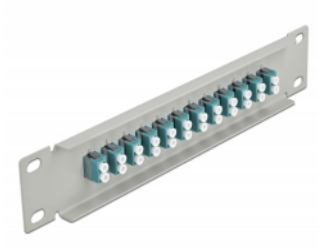

Delock 10" patch panel pro optická vlákna, 12 portů, LC Duplex, aqua, 1U, šedá

Popis

Tento spojovací panel značky Delock je vybaven dvanácti optickovláknovými spojkami LC Duplex je vhodný k instalaci do 10" síťové skříně. Se spojkami LC Duplex lze snadno navzájem propojit dva zástrčkové konektory optickovláknových kabelů.

Číslo produktu 66789

EAN: 4043619667895

Země původu: China

Balení: Box

Technické detaily

- Konektor:
 - 12 x LC Duplex samice >
 - 12 x LC Duplex samice
- Pro Multimód optiku OM3
- Keramická objímka
- S prachovou zásepkou
- Barva: aqua
- K montáži do síťové skříně rozměru 10", 1U
- 12 portů se spojkami LC Duplex
- Materiál pouzdra: kovová
- Pouzdro barva: šedá
- Rozměry (DxŠxV): cca. 254 x 44 x 10 mm

Obsah balení

- 10" optický patch panel

Příslušenství

Interface

Konektor 1:	12 x LC Duplex samice
Konektor 2:	12 x LC Duplex samice

Physical characteristics

Pouzdro barva:	černá
Materiál pouzdra:	kov
Délka:	254 mm
Width:	44 mm
Height:	10 mm
Barva:	aqua