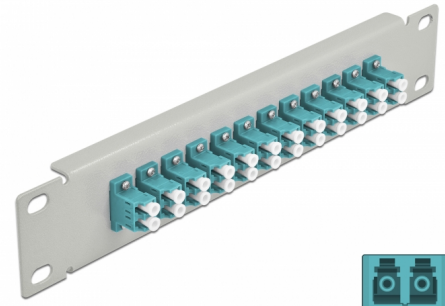

Delock 10" patch panel pro optická vlákna, 12 portů, LC Duplex, aqua, 1U, šedá

Popis

Tento spojovací panel značky Delock je vybaven dvanácti optickovláknovými spojkami LC Duplex je vhodný k instalaci do 10" síťové skříně. Se spojkami LC Duplex lze snadno navzájem propojit dva zástrčkové konektory optickovláknových kabelů.

Číslo produktu 66789

EAN: 4043619667895

Země původu: China

Balení: Box

Technické detaily

- Konektor:
 - 12 x LC Duplex samice >
 - 12 x LC Duplex samice
- Pro Multimód optiku OM3
- Keramická objímka
- S prachovou zásepkou
- Barva: aqua
- K montáži do síťové skříně rozměru 10", 1U
- 12 portů se spojkami LC Duplex
- Materiál pouzdra: kovová
- Pouzdro barva: šedá
- Rozměry (DxŠxV): cca. 254 x 44 x 10 mm

Obsah balení

- 10" optický patch panel

Příslušenství

Interface

Konektor 1:	12 x LC Duplex samice
Konektor 2:	12 x LC Duplex samice

Physical characteristics

Pouzdro barva:	černá
Materiál pouzdra:	kov
Délka:	254 mm
Width:	44 mm
Height:	10 mm
Barva:	aqua