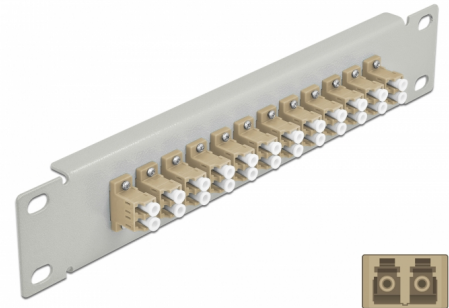

Delock 10" üvegszálás patch panel 12 portos LC Duplex bézs 1U szürke

Leírás

Ez a Delock patch panel felszerelt 12 LC Duplex üvegszálás kapcsolóval és beszerelhető egy 10" hálózati kabinetbe. Az LC Duplex kapcsolókkal, az üvegszálás apa csatlakozók könnyen egymáshoz köthetők.

Tételszám 66788

EAN: 4043619667888

Származási hely: China

Csomag: Doboz

Műszaki adatok

- Csatlakozó:
 - 12 x LC Duplex hüvely >
 - 12 x LC Duplex hüvely
- Több üzemmódra képes szálhoz OM1 / OM2
- Kerámia borítás
- Por elleni védelem
- Szín: bézs
- 10" hálózati szekrényekhez, 1U
- 12 port LC Duplex kapcsolókkal
- Burkolat anyaga: fém
- Borítás szín: szürke
- Méretek (HxSzxM): kb. 254 x 44 x 10 mm

A csomag tartalma

- 10" optikai szálás patch panel

Képek

Interface

Csatlakozó 1:	12 x LC Duplex hüvely
Csatlakozó 2:	12 x LC Duplex hüvely

Physical characteristics

Borítás szín:	fekete
Burkolat anyaga:	fém
Hosszúság:	254 mm
Width:	44 mm
Height:	10 mm
Szín:	bézs