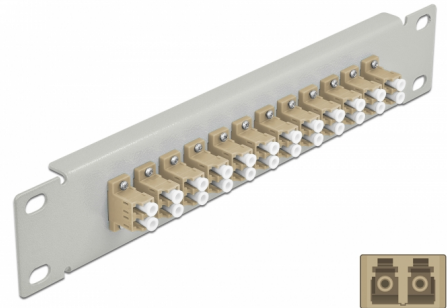

Delock 10" fiberoptisk patchpanel 12 portar LC-duplex beige 1U grå

Beskrivning

Patchpanel från Delock som är utrustad med tolv LC Duplex fiberoptiska kontakter och passar för installation i 10"-nätverkskabinett. Med LC Duplex-kontakterna kan fiberoptiska haneanslutningar enkelt anslutas till varandra.

Artikelnummer 66788

EAN: 4043619667888

Ursprungsland: China

Paket: Låda

Specifikationer

- Anslutning:
 - 12 x LC Duplex hona >
 - 12 x LC Duplex hona
- För multimodfiber OM1 / OM2
- Keramisk hylsa
- Med dammskydd
- Färg: beige
- För montering i 10" nätverkskabinett, 1U
- 12 portar med LC Duplex -kopplingar
- Höljets material: metall
- Hölje färg: grå
- Mått (LxBxH): ca 254 x 44 x 10 mm

Paketets innehåll

- 10" fiberoptisk patchpanel

Bilder

Interface

Kontakt 1:	12 x LC Duplex hona
Kontakt 2:	12 x LC Duplex hona

Physical characteristics

Hölje färg:	svart
Höljets material:	metall
Längd:	254 mm
Width:	44 mm
Height:	10 mm
Färg:	beige