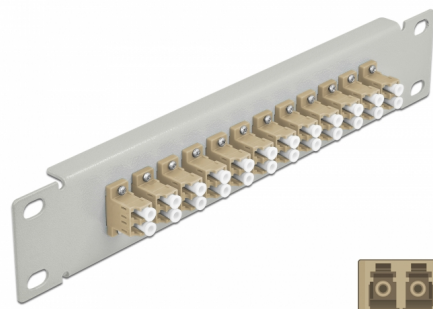

Delock Panou de conexiuni pentru cabluri de fibră optică de 10" 12 Port LC Duplex, bej, 1U gri

Descriere scurta

Acest panou de conexiuni de la Delock este echipat cu douăsprezece cuplaje de fibră optică LC Duplex și este potrivit pentru instalarea într-un cabinet de rețea de 10". Cu cuplajele LC Duplex, conectorii de fibră optică pot fi ușor conectați unul la celălalt.

Nr. 66788

EAN: 4043619667888

Țara de origine: China

Pachet: Box

Detalii tehnice

- Conectori:
 - 12 x mamă LC Duplex >
 - 12 x mamă LC Duplex
- Pentru fibră multi-mod OM1 / OM2
- Manșon din ceramică
- Cu capac de protecție împotriva prafului
- Culoare: bej
- Pentru montare în cabinet de rețea 10", 1U
- 12 porturi cu cuplaje LC Duplex
- Material carcasă: metal
- Carcasa uitoare: gri
- Dimensiunii (Lxlxl): aprox. 254 x 44 x 10 mm

Pachetul contine

- Panou de conexiuni cu fibră optică de 10"

Imagini

Interface

Conector 1:	12 x mamă LC Duplex
Conector 2:	12 x mamă LC Duplex

Physical characteristics

Carcasa uloare:	negru
Material carcasă:	metal
Lungime:	254 mm
Width:	44 mm
Height:	10 mm
Colour:	bej