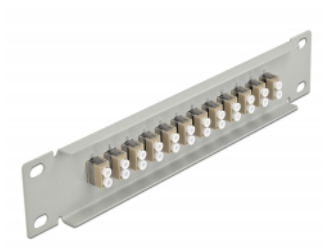

Delock Panou de conexiuni pentru cabluri de fibră optică de 10" 12 Port LC Duplex, bej, 1U gri

Descriere scurta

Acest panou de conexiuni de la Delock este echipat cu douăsprezece cuplaje de fibră optică LC Duplex și este potrivit pentru instalarea într-un cabinet de rețea de 10". Cu cuplajele LC Duplex, conectorii de fibră optică pot fi ușor conectați unul la celălalt.

Nr. 66788

EAN: 4043619667888

Țara de origine: China

Pachet: Box

Detalii tehnice

- Conectori:
 - 12 x mamă LC Duplex >
 - 12 x mamă LC Duplex
- Pentru fibră multi-mod OM1 / OM2
- Manșon din ceramică
- Cu capac de protecție împotriva prafului
- Culoare: bej
- Pentru montare în cabinet de rețea 10", 1U
- 12 porturi cu cuplaje LC Duplex
- Material carcasă: metal
- Carcasa uitoare: gri
- Dimensiunii (Lxlxl): aprox. 254 x 44 x 10 mm

Pachetul contine

- Panou de conexiuni cu fibră optică de 10"

Imagini

Interface

Conector 1:	12 x mamă LC Duplex
Conector 2:	12 x mamă LC Duplex

Physical characteristics

Carcasa uloare:	negru
Material carcasă:	metal
Lungime:	254 mm
Width:	44 mm
Height:	10 mm
Colour:	bej