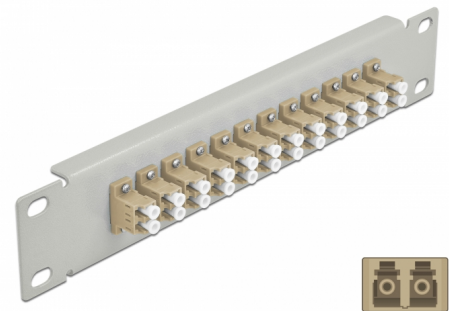

# Delock Krosownica beżowy 10", 12 Portów LC Duplex 1U szary

## Opis

Panel Delock jest wyposażony w dwanaście złączy światłowodowych LC Duplex i pozwala na instalację w szafie sieciowej 10". Złącza LC Duplex pozwalają na łączenie dwu optycznych złączy męskich.

**Numer artykułu 66788**

## Szczegóły techniczne

- Złącze:
  - 12 x LC Duplex żeński >
  - 12 x LC Duplex żeński
- Dla światłowodów wielomodowych OM1 / OM2
- Tuleja ceramiczna
- Z osłoną przeciwkurzową
- Kolor: beżowy
- Do montowania w szafie 10", 1U
- 12 portów złącza LC Duplex
- Materiał obudowy: metal
- Obudowa kolor: szary
- Wymiary (DxSxW): ok. 254 x 44 x 10 mm

## Physical characteristics

Obudowa kolor:	czarny
Materiał obudowy:	metal
Długość:	254 mm
Width:	44 mm
Height:	10 mm
Kolor:	beżowy