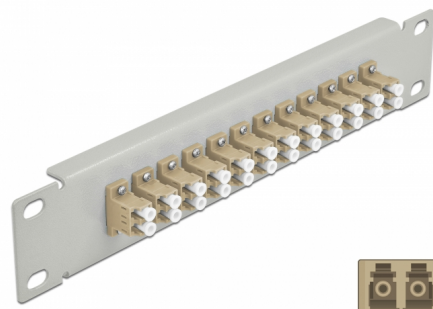

Delock 10" optička Patch ploča 12 ulaza LC Duplex bež 1U siv

Opis

Ova Patch ploča tvrtke Delock opremljena je s dvanaest LC Duplex optičkih vlaknastih sprežnika te je prikladna za ugradnju u 10" mrežno kućište. Sa LC Duplex sprežnicima, vlaknasti optički muški spojnici mogu se lako međusobno spojiti.

Predmet br. 66788

EAN: 4043619667888

Zemlja podrijetla: China

Pakiranje: Kutija

Tehnički podaci

- Priključak:
 - 12 x LC Duplex ženski >
 - 12 x LC Duplex ženski
- Za vlakna za više načina rada OM1 / OM2
- Keramički rukavac
- S poklopcem za prašinu
- Boja: bež
- Za ugradnju u 10" mrežno kućište, 1U
- 12 ulaza sa LC Duplex sprežnicima
- Materijal kućišta: metalna
- Kućište boja: siv
- Mjere (DxŠxV): oko 254 x 44 x 10 mm

Sadržaj pakiranja

- 10" optička Patch ploča

Slike

Interface

Priključak 1:	12 x LC Duplex ženski
Priključak 2:	12 x LC Duplex ženski

Physical characteristics

Kućište boja:	crne
Materijal kućišta:	metal
Duljina:	254 mm
Width:	44 mm
Height:	10 mm
Boja:	bež