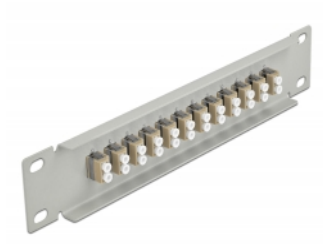

Delock 10" optička Patch ploča 12 ulaza LC Duplex bež 1U siv

Opis

Ova Patch ploča tvrtke Delock opremljena je s dvanaest LC Duplex optičkih vlaknastih sprežnika te je prikladna za ugradnju u 10" mrežno kućište. Sa LC Duplex sprežnicima, vlaknasti optički muški spojnici mogu se lako međusobno spojiti.

Predmet br. 66788

EAN: 4043619667888

Zemlja podrijetla: China

Pakiranje: Kutija

Tehnički podaci

- Priključak:
 - 12 x LC Duplex ženski >
 - 12 x LC Duplex ženski
- Za vlakna za više načina rada OM1 / OM2
- Keramički rukavac
- S poklopcem za prašinu
- Boja: bež
- Za ugradnju u 10" mrežno kućište, 1U
- 12 ulaza sa LC Duplex sprežnicima
- Materijal kućišta: metalna
- Kućište boja: siv
- Mjere (DxŠxV): oko 254 x 44 x 10 mm

Sadržaj pakiranja

- 10" optička Patch ploča

Slike

Interface

Priključak 1:	12 x LC Duplex ženski
Priključak 2:	12 x LC Duplex ženski

Physical characteristics

Kućište boja:	crne
Materijal kućišta:	metal
Duljina:	254 mm
Width:	44 mm
Height:	10 mm
Boja:	bež