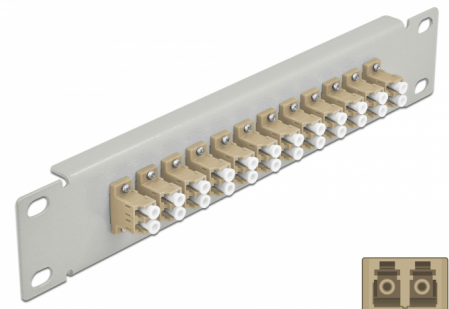

Delock Pannello patch da 10" in fibra ottica a 12 porte per LC Duplex beige 1U grigio

Descrizione

Questo patch panel Delock è dotato di dodici accoppiatori LC Duplex in fibra ottica ed è adatto all'installazione in un armadio di rete da 10". Con gli accoppiatori LC Duplex, i connettori maschi in fibra ottica possono essere facilmente collegati tra loro.

Articolo n. 66788

EAN: 4043619667888

Paese di origine: China

Pacchetto: Box

Dettagli tecnici

- Connettori:
 - 12 x LC Duplex femmina >
 - 12 x LC Duplex femmina
- Per fibra a più modalità OM1 / OM2
- Manicotto in ceramica
- Con coperchio antipolvere
- Colore: beige
- Per il montaggio in un armadio di rete da 10", 1U
- 12 porte con accoppiatori LC Duplex
- Materiale custodia: metallo
- Custodia colore: grigio
- Dimensioni (LxPxA): ca. 254 x 44 x 10 mm

Contenuto della confezione

- Pannello patch in fibra ottica da 10"

Immagini

Interface

Connettore 1:	12 x LC Duplex femmina
Connettore 2:	12 x LC Duplex femmina

Physical characteristics

Custodia colore:	nero
Materiale custodia:	metallo
Lunghezza:	254 mm
Width:	44 mm
Height:	10 mm
Colour:	beige