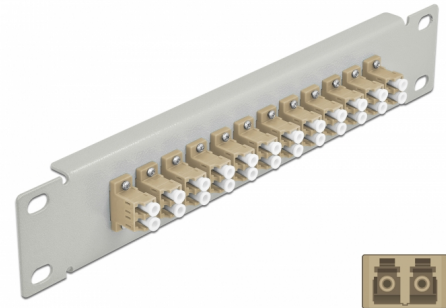

# Delock Πίνακας Διασυνδέσεων Οπτικής Ίνας 10" 12 Θύρες Απλού LC Duplex μπεζ 1U γκρί

## Περιγραφή

Αυτός ο πίνακας διασυνδέσεων της Delock είναι εξοπλισμένος με δώδεκα Απλούς ζεύκτες οπτικής ίνας LC Duplex και είναι κατάλληλος για εγκατάσταση σε σύστημα δικτύου 10". Με τους Απλούς ζεύκτες LC Duplex, οι αρσενικοί σύνδεσμοι οπτικής ίνας μπορούν εύκολα να συνδεθούν ο ένας στον άλλο.

## Προδιαγραφές

- Συνδετήρας:
  - 12 x LC Duplex θηλυκό >
  - 12 x LC Duplex θηλυκό
- Για πολυτροπική ίνα OM1 / OM2
- Κεραμικός σύνδεσμος
- Με κάλυμμα για τη σκόνη
- Χρώμα: μπεζ
- Για τοποθέτηση σε θάλαμο δικτύου 10", 1U
- 12 θύρες με Απλούς ζεύκτες LC
- Υλικό περιβλήματος: μεταλλική
- Περίβλημα Χρώμα: γκρί
- Διαστάσεις (ΜxΠxΥ): περ. 254 x 44 x 10 mm

### Physical characteristics

Περίβλημα Χρώμα:	μαύρο
Υλικό περιβλήματος:	μέταλλο
Μήκος:	254 mm
Width:	44 mm
Height:	10 mm
Χρώμα:	μπεζ