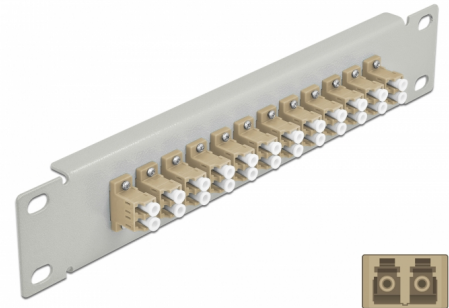

Delock Panneau 10" de distribution de fibre optique, 12 ports LC Duplex beige, 1 unité, gris

Description

Ce panneau de distribution de Delock est équipé de douze coupleurs de fibre optique LC Duplex, et il est convenable pour l'installation dans une armoire de réseau de 10". Avec les coupleurs LC Duplex, les connecteurs mâles de fibre optique peuvent être facilement branchés les uns aux autres.

N° produit 66788

EAN: 4043619667888

Pays d'origine: China

Emballage: Box

Détails techniques

- Connecteurs :
 - 12 x LC Duplex femelle >
 - 12 x LC Duplex femelle
- Pour fibre multi-mode OM1 / OM2
- Manchon en céramique
- Avec couvercle anti-poussière
- Couleur : beige
- Pour le montage d'une cabine de réseau 10", 1U
- 12 ports avec coupleurs LC Duplex
- Matériau du boîtier : métal
- Boîtier couleur: gris
- Dimensions (LxIxH) : env. 254 x 44 x 10 mm

Contenu de l'emballage

- Panneau 10" de distribution de fibre optique

Image

Interface

Connecteur 1:	12 x LC Duplex femelle
Connecteur 2:	12 x LC Duplex femelle

Physical characteristics

Boîtier couleur:	noir
Matériau du boîtier :	métal
Longueur:	254 mm
Width:	44 mm
Height:	10 mm
Couleur:	beige