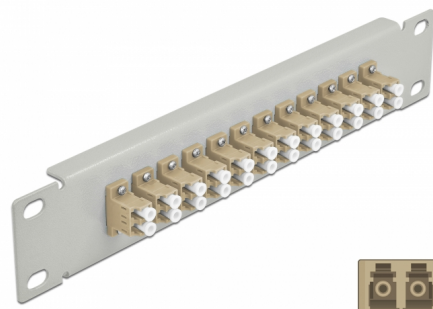

Delock Panel de conexión de fibra óptica de 10" de 12 puertos LC Duplex beis 1U gris

Descripción

Este panel de conexión de Delock está equipado con doce acopladores de fibra óptica LC Duplex y es adecuado para su instalación en un gabinete de red de 10". Con los acopladores LC Duplex, pueden enlazarse los conectores macho de fibra óptica fácilmente entre sí.

Número de elemento 66788

EAN: 4043619667888

Pais de origen: China

Paquete: Box

Detalles técnicos

- Conectores:
 - 12 x LC Duplex hembra >
 - 12 x LC Duplex hembra
- Para fibra multimodo OM1 / OM2
- Manga de cerámica
- Con tapa para el polvo
- Color: beis
- Para montaje en gabinete de red de 10", 1U
- 12 puertos con acopladores LC Duplex
- Material de la carcasa: metal
- Carcasa color: gris
- Dimensiones (LAXANxAL): aprox. 254 x 44 x 10 mm

Contenido del paquete

- Panel de conexión de fibra óptica de 10"

Image

Interface

Conector 1:	12 x LC Duplex hembra
Conector 2 :	12 x LC Duplex hembra

Physical characteristics

Carcasa color:	negro
Material de la carcasa:	metal
Longitud:	254 mm
Width:	44 mm
Height:	10 mm
Color:	beis