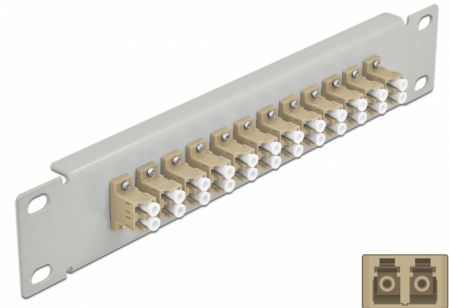

# Delock 10" patch panel pro optická vlákna, 12 portů, LC Duplex, šedá, 1U, šedá

## Popis

Tento spojovací panel značky Delock je vybaven dvanácti optickovláknovými spojkami LC Duplex je vhodný k instalaci do 10" síťové skříně. Se spojkami LC Duplex lze snadno navzájem propojit dva zástrčkové konektory optickovláknových kabelů.

## Technické detaily

- Konektor:
  - 12 x LC Duplex samice >
  - 12 x LC Duplex samice
- Pro Multimód optiku OM1 / OM2
- Keramická objímka
- S prachovou zásepkou
- Barva: šedá
- K montáži do síťové skříně rozměru 10", 1U
- 12 portů se spojkami LC Duplex
- Materiál pouzdra: kovová
- Pouzdro barva: šedá
- Rozměry (DxŠxV): cca. 254 x 44 x 10 mm

## Physical characteristics

Pouzdro barva:	černá
Materiál pouzdra:	kov
Délka:	254 mm
Width:	44 mm
Height:	10 mm
Barva:	šedá