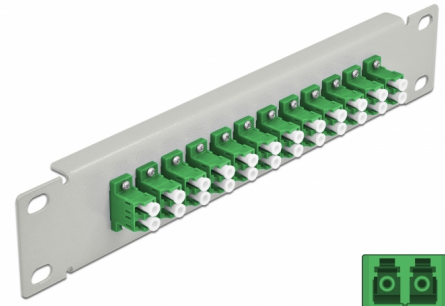

# Delock 10" üvegszál patch panel 12 portos LC Duplex zöld 1U szürke

## Leírás

Ez a Delock patch panel felszerelt 12 LC Duplex üvegszál kapcsolóval és beszerelhető egy 10" hálózati kabinetbe. Az LC Duplex kapcsolókkal, az üvegszál apa csatlakozók könnyen egymáshoz köthetők.

## Műszaki adatok

- Csatlakozó:
  - 12 x LC Duplex hüvely >
  - 12 x LC Duplex hüvely
- Több egyszeres képes szálhoz
- Kerámia borítás
- Por elleni védelem
- Szín: zöld
- 10" hálózati szekrényekhez, 1U
- 12 port LC Duplex kapcsolókkal
- Burkolat anyaga: fém
- Borítás szín: szürke
- Méretek (HxSzxM): kb. 254 x 44 x 10 mm

## Physical characteristics

Borítás szín:	fekete
Burkolat anyaga:	fém
Hosszúság:	254 mm
Width:	44 mm
Height:	10 mm
Szín:	zöld