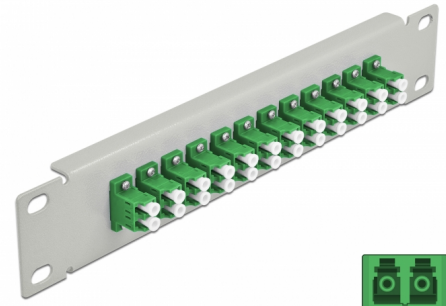

# Delock 10" fiberoptisk patchpanel 12 portar LC-duplex grön 1U grå

## Beskrivning

Patchpanel från Delock som är utrustad med tolv LC Duplex fiberoptiska kontakter och passar för installation i 10"-nätverkskabinett. Med LC Duplex-kontakterna kan fiberoptiska haneanslutningar enkelt anslutas till varandra.

## Specifikationer

- Anslutning:
  - 12 x LC Duplex hona >
  - 12 x LC Duplex hona
- För singlemodfiber
- Keramisk hylsa
- Med dammskydd
- Färg: grön
- För montering i 10" nätverkskabinett, 1U
- 12 portar med LC Duplex -kopplingar
- Höljets material: metall
- Hölje färg: grå
- Mått (LxBxH): ca 254 x 44 x 10 mm

## Physical characteristics

Hölje färg:	svart
Höljets material:	metall
Längd:	254 mm
Width:	44 mm
Height:	10 mm
Färg:	grön