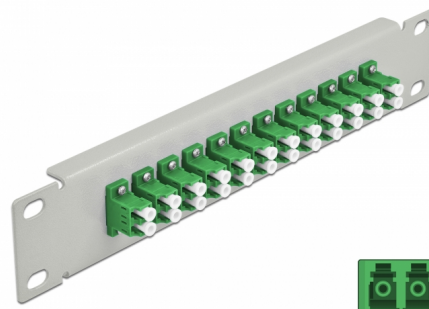

Delock Panou de conexiuni pentru cabluri de fibră optică de 10" 12 Port LC Duplex, verde, 1U gri

Descriere scurta

Acest panou de conexiuni de la Delock este echipat cu douăsprezece cuplaje de fibră optică LC Duplex și este potrivit pentru instalarea într-un cabinet de rețea de 10". Cu cuplajele LC Duplex, conectorii de fibră optică tată pot fi ușor conectați unul la celălalt.

**Nr. 66787**

EAN: 4043619667871

Țara de origine: China

Pachet: Box

Detalii tehnice

- Conectori:
 - 12 x mamă LC Duplex >
 - 12 x mamă LC Duplex
- Pentru fibră multi-mod
- Manșon din ceramică
- Cu capac de protecție împotriva prafului
- Culoare: verde
- Pentru montare în cabinet de rețea 10", 1U
- 12 porturi cu cuplaje LC Duplex
- Material carcasă: metal
- Carcasa uitoare: gri
- Dimensiunii (LxIxI): aprox. 254 x 44 x 10 mm

Pachetul contine

- Panou de conexiuni cu fibră optică de 10"

Imagini

Interface

Conector 1:	12 x mamă LC Duplex
Conector 2:	12 x mamă LC Duplex

Physical characteristics

Carcasa uloare:	negru
Material carcasă:	metal
Lungime:	254 mm
Width:	44 mm
Height:	10 mm
Colour:	verde