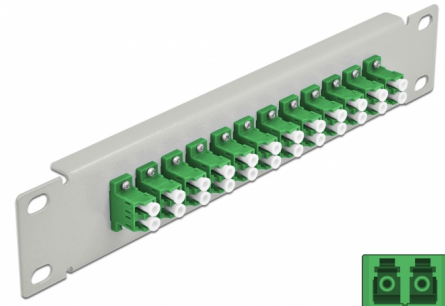

Delock Krosownica zielony 10", 12 Portów LC Duplex 1U szary

Opis

Panel Delock jest wyposażony w dwanaście złączy światłowodowych LC Duplex i pozwala na instalację w szafie sieciowej 10". Złącza LC Duplex pozwalają na łączenie dwu optycznych złączy męskich.

Numer artykułu 66787

EAN: 4043619667871

Kraj pochodzenia: China

Opakowanie: Box

Szczegóły techniczne

- Złącze:
 - 12 x LC Duplex żeński >
 - 12 x LC Duplex żeński
- Dla światłowodów Jednomodowych
- Tuleja ceramiczna
- Z osłoną przeciwkurzową
- Kolor: zielony
- Do montowania w szafie 10", 1U
- 12 portów złącza LC Duplex
- Materiał obudowy: metal
- Obudowa kolor: szary
- Wymiary (DxSxW): ok. 254 x 44 x 10 mm

Zawartość opakowania

- Krosownica światłowodowa 10"

Zdjęcia

Interface

Złącze 1:	12 x LC Duplex żeński
Złącze 2:	12 x LC Duplex żeński

Physical characteristics

Obudowa kolor:	czarny
Materiał obudowy:	metal
Długość:	254 mm
Width:	44 mm
Height:	10 mm
Kolor:	zielony