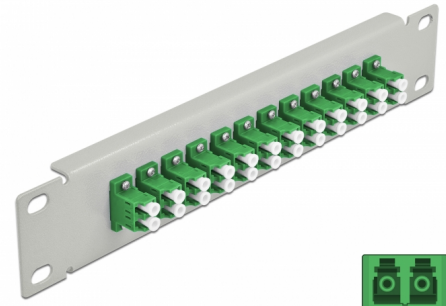

# Delock 10" optička Patch ploča 12 ulaza LC Duplex zeleno 1U siv

## Opis

Ova Patch ploča tvrtke Delock opremljena je s dvanaest LC Duplex optičkih vlaknastih sprežnika te je prikladna za ugradnju u 10" mrežno kućište. Sa LC Duplex sprežnicima, vlaknasti optički muški spojnici mogu se lako međusobno spojiti.

## Tehnički podaci

- Priključak:
  - 12 x LC Duplex ženski >
  - 12 x LC Duplex ženski
- Jednomodni kabel
- Keramički rukavac
- S poklopcem za prašinu
- Boja: zeleno
- Za ugradnju u 10" mrežno kućište, 1U
- 12 ulaza sa LC Duplex sprežnicima
- Materijal kućišta: metalna
- Kućište boja: siv
- Mjere (DxŠxV): oko 254 x 44 x 10 mm

## Sadržaj pakiranja

- 10" optička Patch ploča