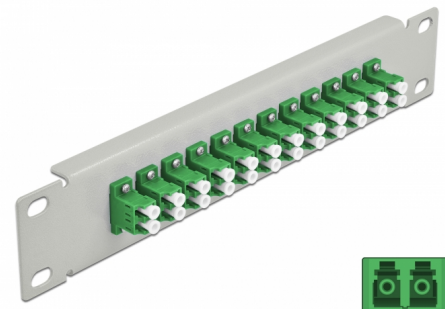

# Delock Pannello patch da 10" in fibra ottica a 12 porte per LC Duplex verde 1U grigio

## Descrizione

Questo patch panel Delock è dotato di dodici accoppiatori LC Duplex in fibra ottica ed è adatto all'installazione in un armadio di rete da 10". Con gli accoppiatori LC Duplex, i connettori maschi in fibra ottica possono essere facilmente collegati tra loro.

## Dettagli tecnici

- Connettori:
  - 12 x LC Duplex femmina >
  - 12 x LC Duplex femmina
- Per fibra singlemode
- Manicotto in ceramica
- Con coperchio antipolvere
- Colore: verde
- Per il montaggio in un armadio di rete da 10", 1U
- 12 porte con accoppiatori LC Duplex
- Materiale custodia: metallo
- Custodia colore: grigio
- Dimensioni (LxPxA): ca. 254 x 44 x 10 mm

## Physical characteristics

Custodia colore:	nero
Materiale custodia:	metallo
Lunghezza:	254 mm
Width:	44 mm
Height:	10 mm
Colour:	verde