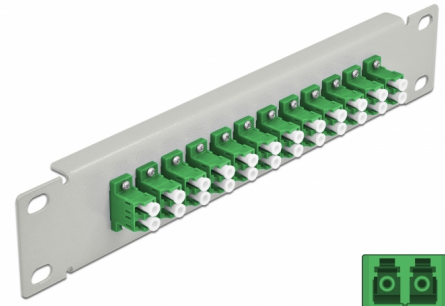

Delock Panneau 10" de distribution de fibre optique, 12 ports LC Duplex vert, 1 unité, gris

Description

Ce panneau de distribution de Delock est équipé de douze coupleurs de fibre optique LC Duplex, et il est convenable pour l'installation dans une armoire de réseau de 10". Avec les coupleurs LC Duplex, les connecteurs mâles de fibre optique peuvent être facilement branchés les uns aux autres.

N° produit 66787

EAN: 4043619667871

Pays d'origine: China

Emballage: Box

Détails techniques

- Connecteurs :
 - 12 x LC Duplex femelle >
 - 12 x LC Duplex femelle
- Pour fibre mode unique
- Manchon en céramique
- Avec couvercle anti-poussière
- Couleur : vert
- Pour le montage d'une cabine de réseau 10", 1U
- 12 ports avec coupleurs LC Duplex
- Matériau du boîtier : métal
- Boîtier couleur: gris
- Dimensions (LxIxH) : env. 254 x 44 x 10 mm

Contenu de l'emballage

- Panneau 10" de distribution de fibre optique

Image

Interface

Connecteur 1:	12 x LC Duplex femelle
Connecteur 2:	12 x LC Duplex femelle

Physical characteristics

Boîtier couleur:	noir
Matériau du boîtier :	métal
Longueur:	254 mm
Width:	44 mm
Height:	10 mm
Couleur:	vert