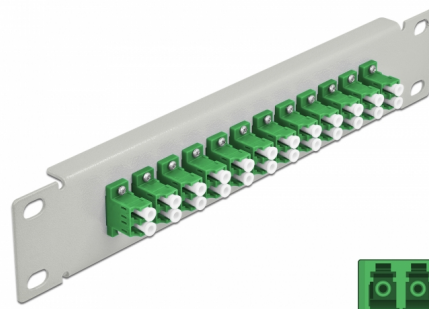

Delock Panel de conexión de fibra óptica de 10" de 12 puertos LC Duplex verde 1U gris

Descripción

Este panel de conexión de Delock está equipado con doce acopladores de fibra óptica LC Duplex y es adecuado para su instalación en un gabinete de red de 10". Con los acopladores LC Duplex, pueden enlazarse los conectores macho de fibra óptica fácilmente entre sí.

Número de elemento 66787

EAN: 4043619667871

Pais de origen: China

Paquete: Box

Detalles técnicos

- Conectores:
 - 12 x LC Duplex hembra >
 - 12 x LC Duplex hembra
- Para fibra monomodo
- Manga de cerámica
- Con tapa para el polvo
- Color: verde
- Para montaje en gabinete de red de 10", 1U
- 12 puertos con acopladores LC Duplex
- Material de la carcasa: metal
- Carcasa color: gris
- Dimensiones (LAXANxAL): aprox. 254 x 44 x 10 mm

Contenido del paquete

- Panel de conexión de fibra óptica de 10"

Image

Interface

Conector 1:	12 x LC Duplex hembra
Conector 2 :	12 x LC Duplex hembra

Physical characteristics

Carcasa color:	negro
Material de la carcasa:	metal
Longitud:	254 mm
Width:	44 mm
Height:	10 mm
Color:	verde