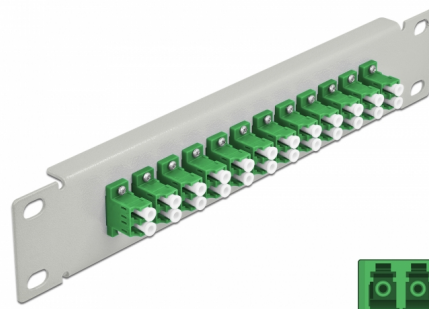

# Delock 10" patch panel pro optická vlákna, 12 portů, LC Duplex, zelený, 1U, šedá

## Popis

Tento spojovací panel značky Delock je vybaven dvanácti optickovláknovými spojkami LC Duplex je vhodný k instalaci do 10" síťové skříně. Se spojkami LC Duplex lze snadno navzájem propojit dva zástrčkové konektory optickovláknových kabelů.

## Technické detaily

- Konektor:
  - 12 x LC Duplex samice >
  - 12 x LC Duplex samice
- Pro Single mód optiku
- Keramická objímka
- S prachovou zásepkou
- Barva: zelený
- K montáži do síťové skříně rozměru 10", 1U
- 12 portů se spojkami LC Duplex
- Materiál pouzdra: kovová
- Pouzdro barva: šedá
- Rozměry (DxŠxV): cca. 254 x 44 x 10 mm

## Physical characteristics

Pouzdro barva:	černá
Materiál pouzdra:	kov
Délka:	254 mm
Width:	44 mm
Height:	10 mm
Barva:	zelený