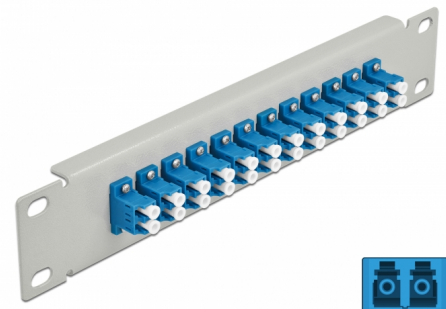

Delock 10" fiberoptisk patchpanel 12 portar LC-duplex blå 1U grå

Beskrivning

Patchpanel från Delock som är utrustad med tolv LC Duplex fiberoptiska kontakter och passar för installation i 10"-nätverkskabinett. Med LC Duplex-kontakterna kan fiberoptiska haneanslutningar enkelt anslutas till varandra.

Artikelnummer 66786

EAN: 4043619667864

Ursprungsland: China

Paket: Låda

Specifikationer

- Anslutning:
 - 12 x LC Duplex hona >
 - 12 x LC Duplex hona
- För singlemodfiber
- Keramisk hylsa
- Med dammskydd
- Färg: blå
- För montering i 10" nätverkskabinett, 1U
- 12 portar med LC Duplex -kopplingar
- Höljets material: metall
- Hölje färg: grå
- Mått (LxBxH): ca 254 x 44 x 10 mm

Paketets innehåll

- 10" fiberoptisk patchpanel

Bilder

Interface

Kontakt 1:	12 x LC Duplex hona
Kontakt 2:	12 x LC Duplex hona

Physical characteristics

Hölje färg:	svart
Höljets material:	metall
Längd:	254 mm
Width:	44 mm
Height:	10 mm
Färg:	blå