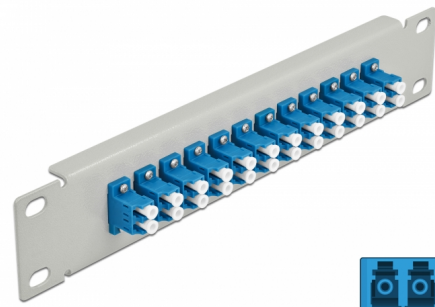

Delock Panou de conexiuni pentru cabluri de fibră optică de 10" 12 Port LC Duplex, albastru, 1U gri

Descriere scurta

Acest panou de conexiuni de la Delock este echipat cu douăsprezece cuplaje de fibră optică LC Duplex și este potrivit pentru instalarea într-un cabinet de rețea de 10". Cu cuplajele LC Duplex, conectorii de fibră optică tată pot fi ușor conectați unul la celălalt.

Nr. 66786

EAN: 4043619667864

Țara de origine: China

Pachet: Box

Detalii tehnice

- Conectori:
 - 12 x mamă LC Duplex >
 - 12 x mamă LC Duplex
- Pentru fibră multi-mod
- Manșon din ceramică
- Cu capac de protecție împotriva prafului
- Culoare: albastru
- Pentru montare în cabinet de rețea 10", 1U
- 12 porturi cu cuplaje LC Duplex
- Material carcasă: metal
- Carcasa uloare: gri
- Dimensiunii (LxIxI): aprox. 254 x 44 x 10 mm

Pachetul contine

- Panou de conexiuni cu fibră optică de 10"

Imagini

Interface

Conector 1:	12 x mamă LC Duplex
Conector 2:	12 x mamă LC Duplex

Physical characteristics

Carcasa uloare:	negru
Material carcasă:	metal
Lungime:	254 mm
Width:	44 mm
Height:	10 mm
Colour:	albastru