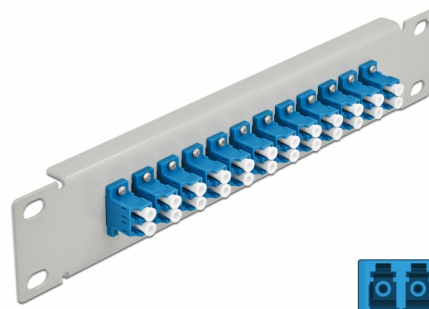

Delock Krosownica światłowodowa 10", 12 Portów LC Duplex 1U szary

Opis

Panel Delock jest wyposażony w dwanaście złączy światłowodowych LC Duplex i pozwala na instalację w szafie sieciowej 10". Złącza LC Duplex pozwalają na łączenie dwu optycznych złączy męskich.

Numer artykułu 66786

EAN: 4043619667864

Kraj pochodzenia: China

Opakowanie: Box

Szczegóły techniczne

- Złącze:
 - 12 x LC Duplex żeński >
 - 12 x LC Duplex żeński
- Dla światłowodów Jednomodowych
- Tuleja ceramiczna
- Z osłoną przeciwkurzową
- Kolor: niebieski
- Do montowania w szafie 10", 1U
- 12 portów złącza LC Duplex
- Materiał obudowy: metal
- Obudowa kolor: szary
- Wymiary (DxSxW): ok. 254 x 44 x 10 mm

Zawartość opakowania

- Krosownica światłowodowa 10"

Zdjęcia

Interface

Złącze 1:	12 x LC Duplex żeński
Złącze 2:	12 x LC Duplex żeński

Physical characteristics

Obudowa kolor:	czarny
Materiał obudowy:	metal
Długość:	254 mm
Width:	44 mm
Height:	10 mm
Kolor:	niebieski