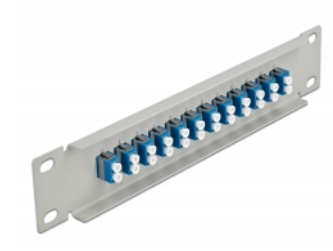

Delock Krosownica światłowodowa 10", 12 Portów LC Duplex 1U szary

Opis

Panel Delock jest wyposażony w dwanaście złączy światłowodowych LC Duplex i pozwala na instalację w szafie sieciowej 10". Złącza LC Duplex pozwalają na łączenie dwu optycznych złączy męskich.

Numer artykułu 66786

EAN: 4043619667864

Kraj pochodzenia: China

Opakowanie: Box

Szczegóły techniczne

- Złącze:
 - 12 x LC Duplex żeński >
 - 12 x LC Duplex żeński
- Dla światłowodów Jednomodowych
- Tuleja ceramiczna
- Z osłoną przeciwkurzową
- Kolor: niebieski
- Do montowania w szafie 10", 1U
- 12 portów złącza LC Duplex
- Materiał obudowy: metal
- Obudowa kolor: szary
- Wymiary (DxSxW): ok. 254 x 44 x 10 mm

Zawartość opakowania

- Krosownica światłowodowa 10"

Zdjęcia

Interface

Złącze 1:	12 x LC Duplex żeński
Złącze 2:	12 x LC Duplex żeński

Physical characteristics

Obudowa kolor:	czarny
Materiał obudowy:	metal
Długość:	254 mm
Width:	44 mm
Height:	10 mm
Kolor:	niebieski