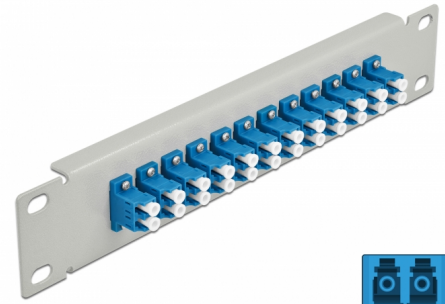

# Delock Pannello patch da 10" in fibra ottica a 12 porte per LC Duplex blu 1U grigio

## Descrizione

Questo patch panel Delock è dotato di dodici accoppiatori LC Duplex in fibra ottica ed è adatto all'installazione in un armadio di rete da 10". Con gli accoppiatori LC Duplex, i connettori maschi in fibra ottica possono essere facilmente collegati tra loro.

## Dettagli tecnici

- Connettori:
  - 12 x LC Duplex femmina >
  - 12 x LC Duplex femmina
- Per fibra singlemode
- Manicotto in ceramica
- Con coperchio antipolvere
- Colore: blu
- Per il montaggio in un armadio di rete da 10", 1U
- 12 porte con accoppiatori LC Duplex
- Materiale custodia: metallo
- Custodia colore: grigio
- Dimensioni (LxPxA): ca. 254 x 44 x 10 mm

## Contenuto della confezione

- Pannello patch in fibra ottica da 10"