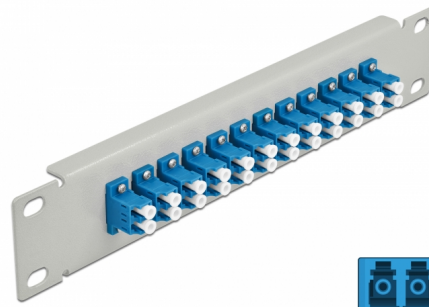

# Delock Πίνακας Διασυνδέσεων Οπτικής Ίνας 10" 12 Θύρες Απλού LC Duplex μπλε 1U γκρί

## Περιγραφή

Αυτός ο πίνακας διασυνδέσεων της Delock είναι εξοπλισμένος με δώδεκα Απλούς ζεύκτες οπτικής ίνας LC Duplex και είναι κατάλληλος για εγκατάσταση σε σύστημα δικτύου 10". Με τους Απλούς ζεύκτες LC Duplex, οι αρσενικοί σύνδεσμοι οπτικής ίνας μπορούν εύκολα να συνδεθούν ο ένας στον άλλο.

## Προδιαγραφές

- Συνδετήρας:
  - 12 x LC Duplex θηλυκό >
  - 12 x LC Duplex θηλυκό
- Μονότροπο καλώδιο
- Κεραμικός σύνδεσμος
- Με κάλυμμα για τη σκόνη
- Χρώμα: μπλε
- Για τοποθέτηση σε θάλαμο δικτύου 10", 1U
- 12 θύρες με Απλούς ζεύκτες LC
- Υλικό περιβλήματος: μεταλλική
- Περίβλημα Χρώμα: γκρί
- Διαστάσεις (ΜxΠxΥ): περ. 254 x 44 x 10 mm

### Physical characteristics

Περίβλημα Χρώμα:	μαύρο
Υλικό περιβλήματος:	μέταλλο
Μήκος:	254 mm
Width:	44 mm
Height:	10 mm
Χρώμα:	μπλε