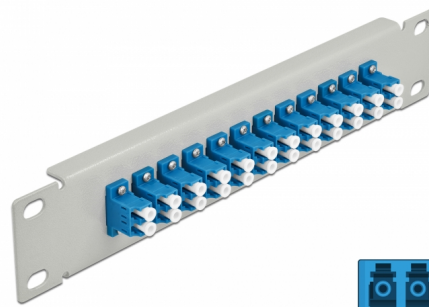

Delock Panneau 10" de distribution de fibre optique, 12 ports LC Duplex bleus, 1 unité, gris

Description

Ce panneau de distribution de Delock est équipé de douze coupleurs de fibre optique LC Duplex, et il est convenable pour l'installation dans une armoire de réseau de 10". Avec les coupleurs LC Duplex, les connecteurs mâles de fibre optique peuvent être facilement branchés les uns aux autres.

N° produit 66786

EAN: 4043619667864

Pays d'origine: China

Emballage: Box

Détails techniques

- Connecteurs :
 - 12 x LC Duplex femelle >
 - 12 x LC Duplex femelle
- Pour fibre mode unique
- Manchon en céramique
- Avec couvercle anti-poussière
- Couleur : bleu
- Pour le montage d'une cabine de réseau 10", 1U
- 12 ports avec coupleurs LC Duplex
- Matériau du boîtier : métal
- Boîtier couleur: gris
- Dimensions (LxIxH) : env. 254 x 44 x 10 mm

Contenu de l'emballage

- Panneau 10" de distribution de fibre optique

Image

Interface

Connecteur 1:	12 x LC Duplex femelle
Connecteur 2:	12 x LC Duplex femelle

Physical characteristics

Boîtier couleur:	noir
Matériau du boîtier :	métal
Longueur:	254 mm
Width:	44 mm
Height:	10 mm
Couleur:	bleu