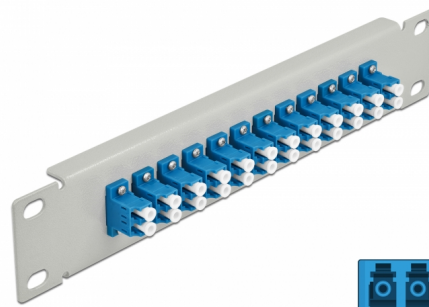

# Delock Panel de conexión de fibra óptica de 10" de 12 puertos LC Duplex azul 1U gris

## Descripción

Este panel de conexión de Delock está equipado con doce acopladores de fibra óptica LC Duplex y es adecuado para su instalación en un gabinete de red de 10". Con los acopladores LC Duplex, pueden enlazarse los conectores macho de fibra óptica fácilmente entre sí.

## Detalles técnicos

- Conectores:
  - 12 x LC Duplex hembra >
  - 12 x LC Duplex hembra
- Para fibra monomodo
- Manga de cerámica
- Con tapa para el polvo
- Color: azul
- Para montaje en gabinete de red de 10", 1U
- 12 puertos con acopladores LC Duplex
- Material de la carcasa: metal
- Carcasa color: gris
- Dimensiones (LAXANxAL): aprox. 254 x 44 x 10 mm

## Physical characteristics

Carcasa color:	negro
Material de la carcasa:	metal
Longitud:	254 mm
Width:	44 mm
Height:	10 mm
Color:	azul