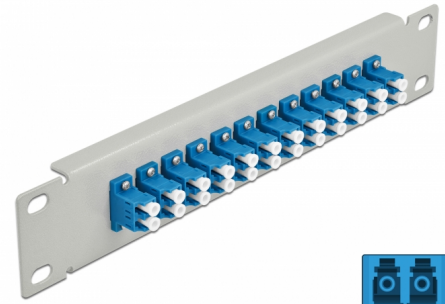

Delock 10" LWL Patchpanel 12 Port LC Duplex blau 1 HE grau

Beschreibung

Dieses Patchpanel von Delock ist mit zwölf LC Duplex Kupplungen ausgestattet und eignet sich für den Einbau in einen 10" Netzwerkschrank. Mit den LC Duplex Kupplungen können LWL Stecker einfach miteinander verbunden werden.

Artikel-Nr. 66786

EAN: 4043619667864

Ursprungsland: China

Verpackung: Box

Technische Daten

- Anschlüsse:
 - 12 x LC Duplex Buchse >
 - 12 x LC Duplex Buchse
- Für Singlemode Faser
- Keramikhülse
- Mit Staubschutzabdeckung
- Farbe: blau
- Zur Montage in 10" Netzwerkschrank, 1 HE
- 12 Ports mit LC Duplex Kupplungen
- Gehäusematerial: Metall
- Gehäusefarbe: grau
- Maße (LxBxH): ca. 254 x 44 x 10 mm

Packungsinhalt

- 10" LWL Patchpanel

Abbildungen

Schnittstelle

Anschluss 1:	12 x LC Duplex Buchse
Anschluss 2:	12 x LC Duplex Buchse

Physikalische Eigenschaften

Gehäusefarbe:	schwarz
Gehäusematerial:	Metall
Länge:	254 mm
Breite:	44 mm
Höhe:	10 mm
Farbe:	blau