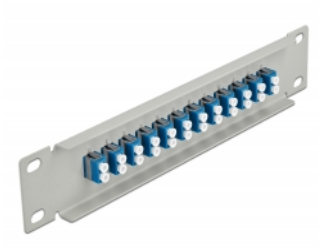

Delock 10" patch panel pro optická vlákna, 12 portů, LC Duplex, modrý, 1U, šedá

Popis

Tento spojovací panel značky Delock je vybaven dvanácti optickovláknovými spojkami LC Duplex je vhodný k instalaci do 10" síťové skříně. Se spojkami LC Duplex lze snadno navzájem propojit dva zástrčkové konektory optickovláknových kabelů.

Číslo produktu 66786

EAN: 4043619667864

Země původu: China

Balení: Box

Technické detaily

- Konektor:
 - 12 x LC Duplex samice >
 - 12 x LC Duplex samice
- Pro Single mód optiku
- Keramická objímka
- S prachovou zálepkou
- Barva: modrý
- K montáži do síťové skříně rozměru 10", 1U
- 12 portů se spojkami LC Duplex
- Materiál pouzdra: kovová
- Pouzdro barva: šedá
- Rozměry (DxŠxV): cca. 254 x 44 x 10 mm

Obsah balení

- 10" optický patch panel

Příslušenství

Interface

Konektor 1:	12 x LC Duplex samice
Konektor 2:	12 x LC Duplex samice

Physical characteristics

Pouzdro barva:	černá
Materiál pouzdra:	kov
Délka:	254 mm
Width:	44 mm
Height:	10 mm
Barva:	modrý