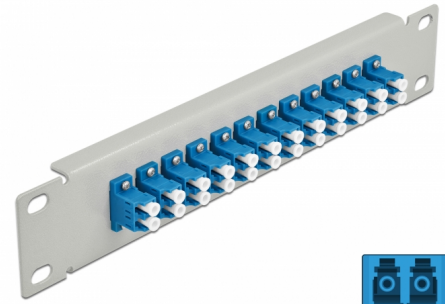

Delock 10" patch panel pro optická vlákna, 12 portů, LC Duplex, modrý, 1U, šedá

Popis

Tento spojovací panel značky Delock je vybaven dvanácti optickovláknovými spojkami LC Duplex je vhodný k instalaci do 10" síťové skříně. Se spojkami LC Duplex lze snadno navzájem propojit dva zástrčkové konektory optickovláknových kabelů.

Číslo produktu 66786

EAN: 4043619667864

Země původu: China

Balení: Box

Technické detaily

- Konektor:
 - 12 x LC Duplex samice >
 - 12 x LC Duplex samice
- Pro Single mód optiku
- Keramická objímka
- S prachovou zálepkou
- Barva: modrý
- K montáži do síťové skříně rozměru 10", 1U
- 12 portů se spojkami LC Duplex
- Materiál pouzdra: kovová
- Pouzdro barva: šedá
- Rozměry (DxŠxV): cca. 254 x 44 x 10 mm

Obsah balení

- 10" optický patch panel

Příslušenství

Interface

Konektor 1:	12 x LC Duplex samice
Konektor 2:	12 x LC Duplex samice

Physical characteristics

Pouzdro barva:	černá
Materiál pouzdra:	kov
Délka:	254 mm
Width:	44 mm
Height:	10 mm
Barva:	modrý