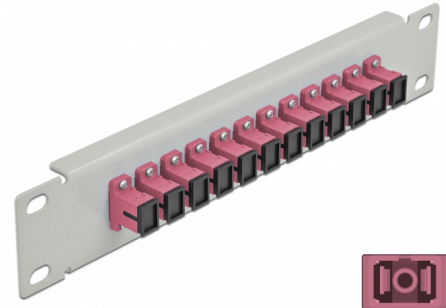

# Delock 10" üvegszál patch panel 12 portos SC Simplex ibolya 1U szürke

## Leírás

Ez a Delock patch panel felszerelt 12 SC Simplex üvegszál kapcsolóval és beszerelhető egy 10" hálózati kabinetbe. Az SC Simplex kapcsolókkal, az üvegszál asz csatlakozók könnyen egymáshoz köthetők.

## Műszaki adatok

- Csatlakozó:
  - 12 x SC Simplex hüvely >
  - 12 x SC Simplex hüvely
- Több üzemmódra képes szálhoz OM3
- Kerámia borítás
- Por elleni védelem
- Szín: ibolya
- 10" hálózati szekrényekhez, 1U
- 12 port SC Simplex kapcsolókkal
- Burkolat anyaga: fém
- Borítás szín: szürke
- Méretek (HxSzxM): kb. 254 x 44 x 10 mm

## Physical characteristics

Borítás szín:	szürke
Burkolat anyaga:	fém
Hosszúság:	254 mm
Width:	44 mm
Height:	10 mm
Szín:	ibolya