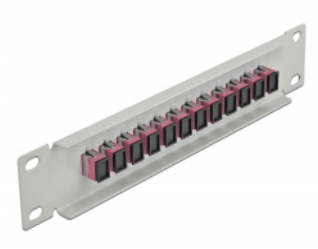

Delock 10" fiberoptisk patchpanel 12 portar SC-simplex violett 1U grå

Beskrivning

Patchpanel från Delock som är utrustad med tolv SC-simplex fiberoptiska kontakter och passar för installation i 10"-nätverkskabinett. Med SC Duplex-kontakterna kan fiberoptiska haneanslutningar enkelt anslutas till varandra.

Artikelnummer 66785

EAN: 4043619667857

Ursprungsland: China

Paket: Låda

Specifikationer

- Anslutning:
 - 12 x SC Simplex hona >
 - 12 x SC Simplex hona
- För multimodfiber OM3
- Keramisk hylsa
- Med dammskydd
- Färg: violett
- För montering i 10" nätverkskabinett, 1U
- 12 portar med SC Simplex-kopplingar
- Höljets material: metall
- Hölje färg: grå
- Mått (LxBxH): ca 254 x 44 x 10 mm

Paketets innehåll

- 10" fiberoptisk patchpanel

Bilder

Interface

Kontakt 1:	12 x SC Simplex hona
Kontakt 2:	12 x SC Simplex hona

Physical characteristics

Hölje färg:	grå
Höljets material:	metall
Längd:	254 mm
Width:	44 mm
Height:	10 mm
Färg:	violett