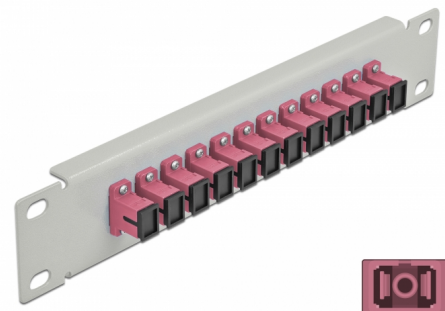

Delock Panou de conexiuni pentru cabluri de fibră optică de 10" 12 Port SC Simplex, violet, 1U gri

Descriere scurta

Acest panou de conexiuni de la Delock este echipat cu douăsprezece cuplaje de fibră optică SC Simplex și este potrivit pentru instalarea într-un cabinet de rețea de 10". Cu cuplajele SC Simplex, conectorii de fibră optică tătă pot fi ușor conectați unul la celălalt.

Nr. 66785

EAN: 4043619667857

Țara de origine: China

Pachet: Box

Detalii tehnice

- Conectori:
 - 12 x mamă SC Simplex >
 - 12 x mamă SC Simplex
- Pentru fibră multi-mod OM3
- Manșon din ceramică
- Cu capac de protecție împotriva prafului
- Culoare: violet
- Pentru montare în cabinet de rețea 10", 1U
- 12 porturi cu cuplaje SC Simplex
- Material carcasă: metal
- Carcasa uloare: gri
- Dimensiunii (Lxlxl): aprox. 254 x 44 x 10 mm

Pachetul contine

- Panou de conexiuni cu fibră optică de 10"

Imagini

Interface

Conector 1:	12 x mamă SC Simplex
Conector 2:	12 x mamă SC Simplex

Physical characteristics

Carcasa uloare:	gri
Material carcasă:	metal
Lungime:	254 mm
Width:	44 mm
Height:	10 mm
Colour:	violet