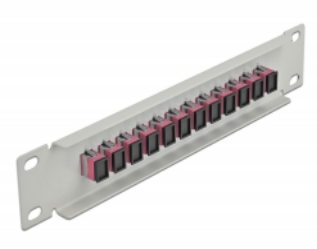

Delock Panou de conexiuni pentru cabluri de fibră optică de 10" 12 Port SC Simplex, violet, 1U gri

Descriere scurta

Acest panou de conexiuni de la Delock este echipat cu douăsprezece cuplaje de fibră optică SC Simplex și este potrivit pentru instalarea într-un cabinet de rețea de 10". Cu cuplajele SC Simplex, conectorii de fibră optică tătă pot fi ușor conectați unul la celălalt.

Nr. 66785

EAN: 4043619667857

Țara de origine: China

Pachet: Box

Detalii tehnice

- Conectori:
 - 12 x mamă SC Simplex >
 - 12 x mamă SC Simplex
- Pentru fibră multi-mod OM3
- Manșon din ceramică
- Cu capac de protecție împotriva prafului
- Culoare: violet
- Pentru montare în cabinet de rețea 10", 1U
- 12 porturi cu cuplaje SC Simplex
- Material carcasă: metal
- Carcasa uloare: gri
- Dimensiunii (Lxlxl): aprox. 254 x 44 x 10 mm

Pachetul contine

- Panou de conexiuni cu fibră optică de 10"

Imagini

Interface

Conector 1:	12 x mamă SC Simplex
Conector 2:	12 x mamă SC Simplex

Physical characteristics

Carcasa uloare:	gri
Material carcasă:	metal
Lungime:	254 mm
Width:	44 mm
Height:	10 mm
Colour:	violet