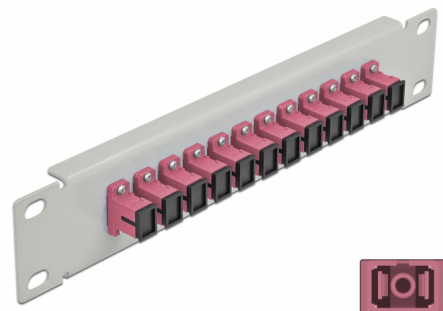

Delock Krosownica fioletowy 10", 12 Portów SC Simplex 1U szary

Opis

Panel Delock jest wyposażony w dwanaście złączy światłowodowych SC Simplex i pozwala na instalację w szafie sieciowej 10". Złącza SC Simplex pozwalają na łączenie dwu optycznych złączy męskich.

Numer artykułu 66785

EAN: 4043619667857

Kraj pochodzenia: China

Opakowanie: Box

Szczegóły techniczne

- Złącze:
 - 12 x SC Simplex żeński >
 - 12 x SC Simplex żeński
- Dla światłowodów wielomodowych OM3
- Tuleja ceramiczna
- Z osłoną przeciwkurzową
- Kolorystyka: fioletowy
- Do montowania w szafie 10", 1U
- 12 portów złącza SC Simplex
- Materiał obudowy: metal
- Obudowa kolor: szary
- Wymiary (DxSxW): ok. 254 x 44 x 10 mm

Zawartość opakowania

- Krosownica światłowodowa 10"

Zdjęcia

Interface

Złącze 1:	12 x SC Simplex żeński
Złącze 2:	12 x SC Simplex żeński

Physical characteristics

Obudowa kolor:	szary
Materiał obudowy:	metal
Długość:	254 mm
Width:	44 mm
Height:	10 mm
Kolor:	fioletowy