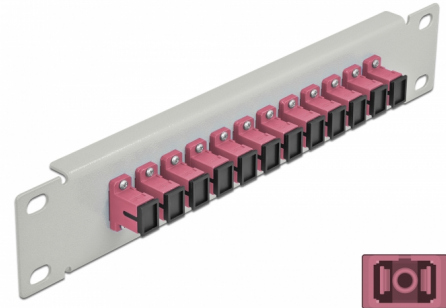

# Delock 10" optička Patch ploča 12 ulaza SC Simplex ljubičasta 1U siv

## Opis

Ova Patch ploča tvrtke Delock opremljena je s dvanaest SC Simplex optičkih vlaknastih sprežnika te je prikladna za ugradnju u 10" mrežno kućište. Sa SC Simplex sprežnicima, vlaknasti optički muški spojnici mogu se lako međusobno spojiti.

## Tehnički podaci

- Priključak:
  - 12 x SC Simplex ženski >
  - 12 x SC Simplex ženski
- Za vlakna za više načina rada OM3
- Keramički rukavac
- S poklopcem za prašinu
- Boja: ljubičasta
- Za ugradnju u 10" mrežno kućište, 1U
- 12 ulaza sa SC Simplex sprežnicima
- Materijal kućišta: metalna
- Kućište boja: siv
- Mjere (DxŠxV): oko 254 x 44 x 10 mm

## Physical characteristics

Kućište boja:	siv
Materijal kućišta:	metal
Duljina:	254 mm
Width:	44 mm
Height:	10 mm
Boja:	ljubičasta