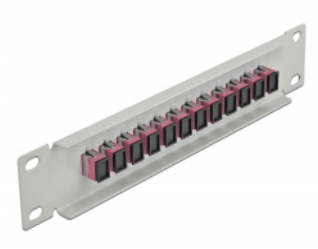

Delock Pannello patch da 10" in fibra ottica a 12 porte per SC Simplex viola 1U grigio

Descrizione

Questo patch panel Delock è dotato di dodici accoppiatori SC Simplex in fibra ottica ed è adatto all'installazione in un armadio di rete da 10". Con gli accoppiatori SC Simplex, i connettori maschi in fibra ottica possono essere facilmente collegati tra loro.

Articolo n. 66785

EAN: 4043619667857

Paese di origine: China

Pacchetto: Box

Dettagli tecnici

- Connettori:
 - 12 x SC Simplex femmina >
 - 12 x SC Simplex femmina
- Per fibra a più modalità OM3
- Manicotto in ceramica
- Con coperchio antipolvere
- Colore: viola
- Per il montaggio in un armadio di rete da 10", 1U
- 12 porte con accoppiatori SC Simplex
- Materiale custodia: metallo
- Custodia colore: grigio
- Dimensioni (LxPxA): ca. 254 x 44 x 10 mm

Contenuto della confezione

- Pannello patch in fibra ottica da 10"

Immagini

Interface

Connettore 1:	12 x SC Simplex femmina
Connettore 2:	12 x SC Simplex femmina

Physical characteristics

Custodia colore:	grigio
Materiale custodia:	metallo
Lunghezza:	254 mm
Width:	44 mm
Height:	10 mm
Colour:	viola