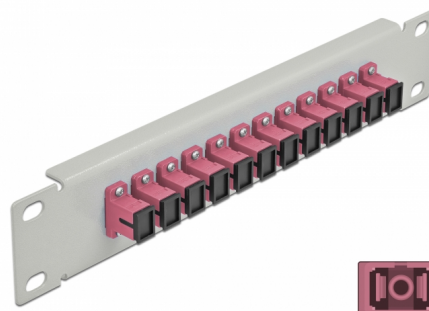

Delock Pannello patch da 10" in fibra ottica a 12 porte per SC Simplex viola 1U grigio

Descrizione

Questo patch panel Delock è dotato di dodici accoppiatori SC Simplex in fibra ottica ed è adatto all'installazione in un armadio di rete da 10". Con gli accoppiatori SC Simplex, i connettori maschi in fibra ottica possono essere facilmente collegati tra loro.

Articolo n. 66785

EAN: 4043619667857

Paese di origine: China

Pacchetto: Box

Dettagli tecnici

- Connettori:
 - 12 x SC Simplex femmina >
 - 12 x SC Simplex femmina
- Per fibra a più modalità OM3
- Manicotto in ceramica
- Con coperchio antipolvere
- Colore: viola
- Per il montaggio in un armadio di rete da 10", 1U
- 12 porte con accoppiatori SC Simplex
- Materiale custodia: metallo
- Custodia colore: grigio
- Dimensioni (LxPxA): ca. 254 x 44 x 10 mm

Contenuto della confezione

- Pannello patch in fibra ottica da 10"

Immagini

Interface

Connettore 1:	12 x SC Simplex femmina
Connettore 2:	12 x SC Simplex femmina

Physical characteristics

Custodia colore:	grigio
Materiale custodia:	metallo
Lunghezza:	254 mm
Width:	44 mm
Height:	10 mm
Colour:	viola