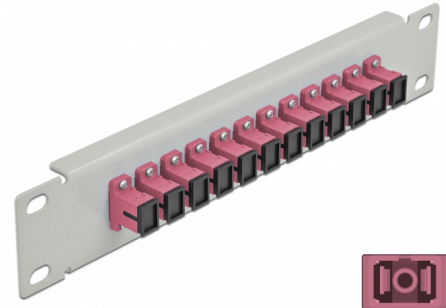

Delock Πίνακας Διασυνδέσεων Οπτικής Ίνας 10" 12 Θύρες Απλού SC Simplex βιολετί 1U γκρί

Περιγραφή

Αυτός ο πίνακας διασυνδέσεων της Delock είναι εξοπλισμένος με δώδεκα Απλούς ζεύκτες οπτικής ίνας SC Simplex και είναι κατάλληλος για εγκατάσταση σε σύστημα δικτύου 10". Με τους Απλούς ζεύκτες SC Simplex, οι αρσενικοί σύνδεσμοι οπτικής ίνας μπορούν εύκολα να συνδεθούν ο ένας στον άλλο.

Αρ. προϊόντος 66785

EAN: 4043619667857

Χώρα προέλευσης: China

Συσκευασία: Συσκευασία

Προδιαγραφές

- Συνδετήρας:
 - 12 x SC Simplex θηλυκό >
 - 12 x SC Simplex θηλυκό
- Για πολυτροπική ίνα OM3
- Κεραμικός σύνδεσμος
- Με κάλυμμα για τη σκόνη
- Χρώμα: βιολετί
- Για τοποθέτηση σε θάλαμο δικτύου 10", 1U
- 12 θύρες με Απλούς ζεύκτες SC
- Υλικό περιβλήματος: μεταλλική
- Περίβλημα Χρώμα: γκρί
- Διαστάσεις (ΜxΠxΥ): περ. 254 x 44 x 10 mm

Περιεχόμενα συσκευασίας

- Πίνακας συνδέσεων οπτικής ίνας 10"

Εικόνες

Interface

Συνδετήρας 1:	12 x SC Simplex θηλυκό
Συνδετήρας 2:	12 x SC Simplex θηλυκό

Physical characteristics

Περιβλήμα Χρώμα:	γκρί
Υλικό περιβλήματος:	μέταλλο
Μήκος:	254 mm
Width:	44 mm
Height:	10 mm
Χρώμα:	βιολετί