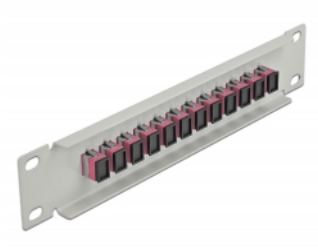

Delock Πίνακας Διασυνδέσεων Οπτικής Ίνας 10" 12 Θύρες Απλού SC Simplex βιολετί 1U γκρί

Περιγραφή

Αυτός ο πίνακας διασυνδέσεων της Delock είναι εξοπλισμένος με δώδεκα Απλούς ζεύκτες οπτικής ίνας SC Simplex και είναι κατάλληλος για εγκατάσταση σε σύστημα δικτύου 10". Με τους Απλούς ζεύκτες SC Simplex, οι αρσενικοί σύνδεσμοι οπτικής ίνας μπορούν εύκολα να συνδεθούν ο ένας στον άλλο.

Αρ. προϊόντος 66785

EAN: 4043619667857

Χώρα προέλευσης: China

Συσκευασία: Συσκευασία

Προδιαγραφές

- Συνδετήρας:
 - 12 x SC Simplex θηλυκό >
 - 12 x SC Simplex θηλυκό
- Για πολυτροπική ίνα OM3
- Κεραμικός σύνδεσμος
- Με κάλυμμα για τη σκόνη
- Χρώμα: βιολετί
- Για τοποθέτηση σε θάλαμο δικτύου 10", 1U
- 12 θύρες με Απλούς ζεύκτες SC
- Υλικό περιβλήματος: μεταλλική
- Περίβλημα Χρώμα: γκρί
- Διαστάσεις (ΜxΠxΥ): περ. 254 x 44 x 10 mm

Περιεχόμενα συσκευασίας

- Πίνακας συνδέσεων οπτικής ίνας 10"

Εικόνες

Interface

Συνδετήρας 1:	12 x SC Simplex θηλυκό
Συνδετήρας 2:	12 x SC Simplex θηλυκό

Physical characteristics

Περιβλήμα Χρώμα:	γκρί
Υλικό περιβλήματος:	μέταλλο
Μήκος:	254 mm
Width:	44 mm
Height:	10 mm
Χρώμα:	βιολετί