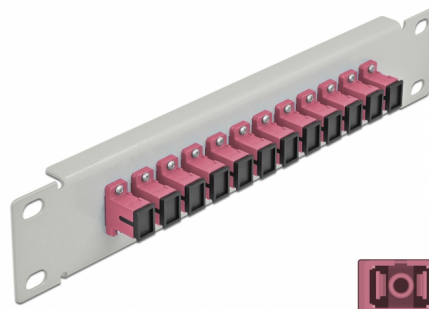

Delock Panneau 10" de distribution de fibre optique, 12 ports SC Simplex violet, 1 unité, gris

Description

Ce panneau de distribution de Delock est équipé de douze coupleurs de fibre optique SC Simplex, et il est convenable pour l'installation dans une armoire de réseau de 10". Avec les coupleurs SC Simplex, les connecteurs mâles de fibre optique peuvent être facilement branchés les uns aux autres.

N° produit 66785

EAN: 4043619667857

Pays d'origine: China

Emballage: Box

Détails techniques

- Connecteurs :
 - 12 x SC Simplex femelle >
 - 12 x SC Simplex femelle
- Pour fibre multi-mode OM3
- Manchon en céramique
- Avec couvercle anti-poussière
- Couleur : violet
- Pour le montage d'une cabine de réseau 10", 1U
- 12 ports avec coupleurs SC Simplex
- Matériau du boîtier : métal
- Boîtier couleur: gris
- Dimensions (LxIxH) : env. 254 x 44 x 10 mm

Contenu de l'emballage

- Panneau 10" de distribution de fibre optique

Image

Interface

Connecteur 1:	12 x SC Simplex femelle
Connecteur 2:	12 x SC Simplex femelle

Physical characteristics

Boîtier couleur:	gris
Matériau du boîtier :	métal
Longueur:	254 mm
Width:	44 mm
Height:	10 mm
Couleur:	violet