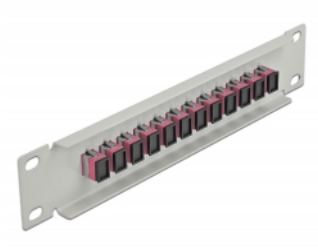

Delock Panneau 10" de distribution de fibre optique, 12 ports SC Simplex violet, 1 unité, gris

Description

Ce panneau de distribution de Delock est équipé de douze coupleurs de fibre optique SC Simplex, et il est convenable pour l'installation dans une armoire de réseau de 10". Avec les coupleurs SC Simplex, les connecteurs mâles de fibre optique peuvent être facilement branchés les uns aux autres.

N° produit 66785

EAN: 4043619667857

Pays d'origine: China

Emballage: Box

Détails techniques

- Connecteurs :
 - 12 x SC Simplex femelle >
 - 12 x SC Simplex femelle
- Pour fibre multi-mode OM3
- Manchon en céramique
- Avec couvercle anti-poussière
- Couleur : violet
- Pour le montage d'une cabine de réseau 10", 1U
- 12 ports avec coupleurs SC Simplex
- Matériau du boîtier : métal
- Boîtier couleur: gris
- Dimensions (LxIxH) : env. 254 x 44 x 10 mm

Contenu de l'emballage

- Panneau 10" de distribution de fibre optique

Image

Interface

Connecteur 1:	12 x SC Simplex femelle
Connecteur 2:	12 x SC Simplex femelle

Physical characteristics

Boîtier couleur:	gris
Matériau du boîtier :	métal
Longueur:	254 mm
Width:	44 mm
Height:	10 mm
Couleur:	violet