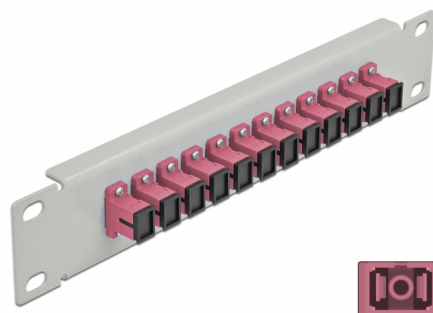

# Delock Panel de conexión de fibra óptica de 10" de 12 puertos SC Simplex violeta 1U gris

## Descripción

Este panel de conexión de Delock está equipado con doce acopladores de fibra óptica SC Simplex y es adecuado para su instalación en un gabinete de red de 10". Con los acopladores SC Simplex, pueden enlazarse los conectores macho de fibra óptica fácilmente entre sí.

## Detalles técnicos

- Conectores:
  - 12 x SC Simplex hembra >
  - 12 x SC Simplex hembra
- Para fibra multimodo OM3
- Manga de cerámica
- Con tapa para el polvo
- Color: violeta
- Para montaje en gabinete de red de 10", 1U
- 12 puertos con acopladores SC Simplex
- Material de la carcasa: metal
- Carcasa color: gris
- Dimensiones (LAXANxAL): aprox. 254 x 44 x 10 mm

## Physical characteristics

Carcasa color:	gris
Material de la carcasa:	metal
Longitud:	254 mm
Width:	44 mm
Height:	10 mm
Color:	violeta