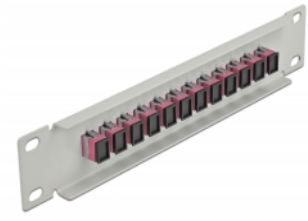

Delock 10" LWL Patchpanel 12 Port SC Simplex violett 1 HE grau

Beschreibung

Dieses Patchpanel von Delock ist mit zwölf SC Simplex Kupplungen ausgestattet und eignet sich für den Einbau in einen 10" Netzwerkschrank. Mit den SC Simplex Kupplungen können LWL Stecker einfach miteinander verbunden werden.

Artikel-Nr. 66785

EAN: 4043619667857

Ursprungsland: China

Verpackung: Box

Technische Daten

- Anschlüsse:
 - 12 x SC Simplex Buchse >
 - 12 x SC Simplex Buchse
- Für Multimode Faser OM3
- Keramikhülse
- Mit Staubschutzabdeckung
- Farbe: violett
- Zur Montage in 10" Netzwerkschrank, 1 HE
- 12 Ports mit SC Simplex Kupplungen
- Gehäusematerial: Metall
- Gehäusefarbe: grau
- Maße (LxBxH): ca. 254 x 44 x 10 mm

Packungsinhalt

- 10" LWL Patchpanel

Abbildungen

Schnittstelle

Anschluss 1:	12 x SC Simplex Buchse
Anschluss 2:	12 x SC Simplex Buchse

Physikalische Eigenschaften

Gehäusefarbe:	grau
Gehäusematerial:	Metall
Länge:	254 mm
Breite:	44 mm
Höhe:	10 mm
Farbe:	violett