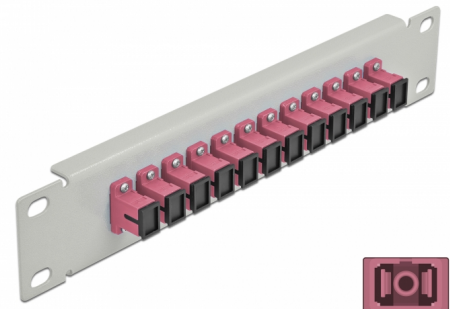

Delock 10" LWL Patchpanel 12 Port SC Simplex violett 1 HE grau

Beschreibung

Dieses Patchpanel von Delock ist mit zwölf SC Simplex Kupplungen ausgestattet und eignet sich für den Einbau in einen 10" Netzwerkschrank. Mit den SC Simplex Kupplungen können LWL Stecker einfach miteinander verbunden werden.

Artikel-Nr. 66785

EAN: 4043619667857

Ursprungsland: China

Verpackung: Box

Technische Daten

- Anschlüsse:
 - 12 x SC Simplex Buchse >
 - 12 x SC Simplex Buchse
- Für Multimode Faser OM3
- Keramikhülse
- Mit Staubschutzabdeckung
- Farbe: violett
- Zur Montage in 10" Netzwerkschrank, 1 HE
- 12 Ports mit SC Simplex Kupplungen
- Gehäusematerial: Metall
- Gehäusefarbe: grau
- Maße (LxBxH): ca. 254 x 44 x 10 mm

Packungsinhalt

- 10" LWL Patchpanel

Abbildungen

Schnittstelle

Anschluss 1:	12 x SC Simplex Buchse
Anschluss 2:	12 x SC Simplex Buchse

Physikalische Eigenschaften

Gehäusefarbe:	grau
Gehäusematerial:	Metall
Länge:	254 mm
Breite:	44 mm
Höhe:	10 mm
Farbe:	violett