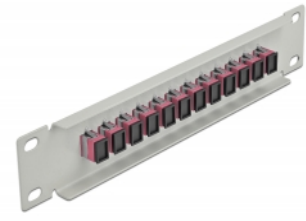

Delock 10" patch panel pro optická vlákna, 12 portů, SC Simplex, fialová, 1U, šedá

Popis

Tento spojovací panel značky Delock je vybaven dvanácti optickovláknovými spojkami SC Simplex je vhodný k instalaci do 10" síťové skříně. Se spojkami SC Duplex lze snadno navzájem propojit dva zástrčkové konektory optickovláknových kabelů.

Číslo produktu 66785

EAN: 4043619667857

Země původu: China

Balení: Box

Technické detaily

- Konektor:
 - 12 x SC Simplex samice >
 - 12 x SC Simplex samice
- Pro Multimód optiku OM3
- Keramická objímka
- S prachovou záslenkou
- Barva: fialová
- K montáži do síťové skříně rozměru 10", 1U
- 12 portů se spojkami SC Simplex
- Materiál pouzdra: kovová
- Pouzdro barva: šedá
- Rozměry (DxŠxV): cca. 254 x 44 x 10 mm

Obsah balení

- 10" optický patch panel

Příslušenství

Interface

Konektor 1:	12 x SC Simplex samice
Konektor 2:	12 x SC Simplex samice

Physical characteristics

Pouzdro barva:	šedá
Materiál pouzdra:	kov
Délka:	254 mm
Width:	44 mm
Height:	10 mm
Barva:	fialová