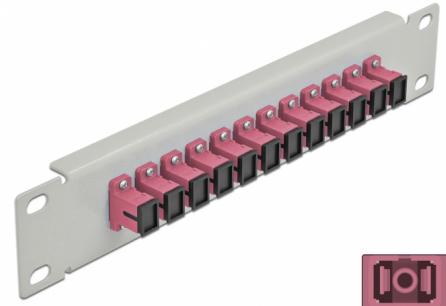

Delock 10" patch panel pro optická vlákna, 12 portů, SC Simplex, fialová, 1U, šedá

Popis

Tento spojovací panel značky Delock je vybaven dvanácti optickovláknovými spojkami SC Simplex je vhodný k instalaci do 10" síťové skříně. Se spojkami SC Duplex lze snadno navzájem propojit dva zástrčkové konektory optickovláknových kabelů.

Číslo produktu 66785

EAN: 4043619667857

Země původu: China

Balení: Box

Technické detaily

- Konektor:
 - 12 x SC Simplex samice >
 - 12 x SC Simplex samice
- Pro Multimód optiku OM3
- Keramická objímka
- S prachovou záslenkou
- Barva: fialová
- K montáži do síťové skříně rozměru 10", 1U
- 12 portů se spojkami SC Simplex
- Materiál pouzdra: kovová
- Pouzdro barva: šedá
- Rozměry (DxŠxV): cca. 254 x 44 x 10 mm

Obsah balení

- 10" optický patch panel

Příslušenství

Interface

Konektor 1:	12 x SC Simplex samice
Konektor 2:	12 x SC Simplex samice

Physical characteristics

Pouzdro barva:	šedá
Materiál pouzdra:	kov
Délka:	254 mm
Width:	44 mm
Height:	10 mm
Barva:	fialová