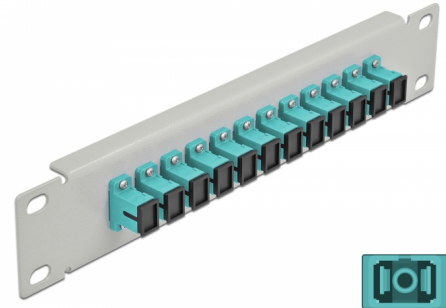

# Delock 10" üvegszálás patch panel 12 portos SC Simplex vízkék 1U szürke

## Leírás

Ez a Delock patch panel felszerelt 12 SC Simplex üvegszálás kapcsolóval és beszerelhető egy 10" hálózati kabinetbe. Az SC Simplex kapcsolókkal, az üvegszálás apa csatlakozók könnyen egymáshoz köthetők.

## Műszaki adatok

- Csatlakozó:
  - 12 x SC Simplex hüvely >
  - 12 x SC Simplex hüvely
- Több üzemmódra képes szálhoz OM3
- Kerámia borítás
- Por elleni védelem
- Szín: vízkék
- 10" hálózati szekrényekhez, 1U
- 12 port SC Simplex kapcsolókkal
- Burkolat anyaga: fém
- Borítás szín: szürke
- Méretek (HxSzxM): kb. 254 x 44 x 10 mm

## Physical characteristics

Borítás szín:	szürke
Burkolat anyaga:	fém
Hosszúság:	254 mm
Width:	44 mm
Height:	10 mm
Szín:	aqua