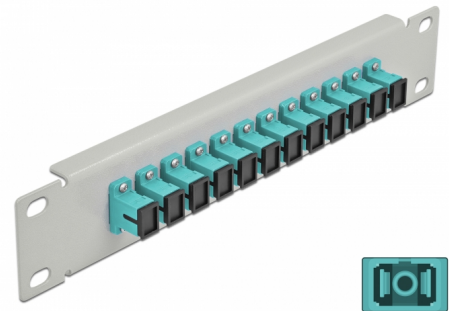

Delock 10" fiberoptisk patchpanel 12 portar SC-simplex aqua 1U grå

Beskrivning

Patchpanel från Delock som är utrustad med tolv SC-simplex fiberoptiska kontakter och passar för installation i 10"-nätverkskabinett. Med SC Duplex-kontakterna kan fiberoptiska haneanslutningar enkelt anslutas till varandra.

Artikelnummer 66784

EAN: 4043619667840

Ursprungsland: China

Paket: Låda

Specifikationer

- Anslutning:
 - 12 x SC Simplex hona >
 - 12 x SC Simplex hona
- För multimodfiber OM3
- Keramisk hylsa
- Med dammskydd
- Färg: aqua
- För montering i 10" nätverkskabinett, 1U
- 12 portar med SC Simplex-kopplingar
- Höljets material: metall
- Hölje färg: grå
- Mått (LxBxH): ca 254 x 44 x 10 mm

Paketets innehåll

- 10" fiberoptisk patchpanel

Bilder

Interface

Kontakt 1:	12 x SC Simplex hona
Kontakt 2:	12 x SC Simplex hona

Physical characteristics

Hölje färg:	grå
Höljets material:	metall
Längd:	254 mm
Width:	44 mm
Height:	10 mm
Färg:	aqua