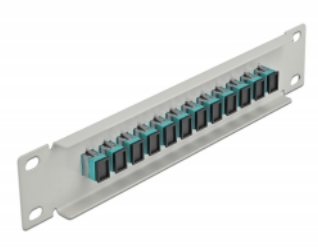

Delock 10" fiberoptisk patchpanel 12 portar SC-simplex aqua 1U grå

Beskrivning

Patchpanel från Delock som är utrustad med tolv SC-simplex fiberoptiska kontakter och passar för installation i 10"-nätverkskabinett. Med SC Duplex-kontakterna kan fiberoptiska haneanslutningar enkelt anslutas till varandra.

Artikelnummer 66784

EAN: 4043619667840

Ursprungsland: China

Paket: Låda

Specifikationer

- Anslutning:
 - 12 x SC Simplex hona >
 - 12 x SC Simplex hona
- För multimodfiber OM3
- Keramisk hylsa
- Med dammskydd
- Färg: aqua
- För montering i 10" nätverkskabinett, 1U
- 12 portar med SC Simplex-kopplingar
- Höljets material: metall
- Hölje färg: grå
- Mått (LxBxH): ca 254 x 44 x 10 mm

Paketets innehåll

- 10" fiberoptisk patchpanel

Bilder

Interface

Kontakt 1:	12 x SC Simplex hona
Kontakt 2:	12 x SC Simplex hona

Physical characteristics

Hölje färg:	grå
Höljets material:	metall
Längd:	254 mm
Width:	44 mm
Height:	10 mm
Färg:	aqua