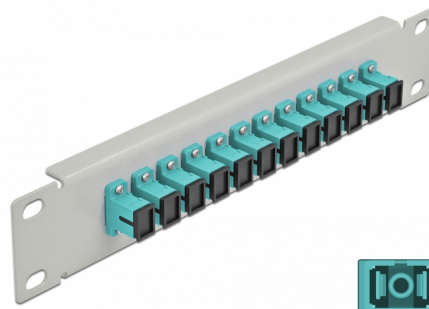

Delock Panou de conexiuni pentru cabluri de fibră optică de 10" 12 Port SC Simplex, aqua, 1U gri

Descriere scurta

Acest panou de conexiuni de la Delock este echipat cu douăsprezece cuplaje de fibră optică SC Simplex și este potrivit pentru instalarea într-un cabinet de rețea de 10". Cu cuplajele SC Simplex, conectorii de fibră optică tăta pot fi ușor conectați unul la celălalt.

Nr. 66784

EAN: 4043619667840

Țara de origine: China

Pachet: Box

Detalii tehnice

- Conectori:
 - 12 x mamă SC Simplex >
 - 12 x mamă SC Simplex
- Pentru fibră multi-mod OM3
- Manșon din ceramică
- Cu capac de protecție împotriva prafului
- Culoare: aqua
- Pentru montare în cabinet de rețea 10", 1U
- 12 porturi cu cuplaje SC Simplex
- Material carcasă: metal
- Carcasa uloare: gri
- Dimensiunii (Lxlxl): aprox. 254 x 44 x 10 mm

Pachetul contine

- Panou de conexiuni cu fibră optică de 10"

Imagini

Interface

Conector 1:	12 x mamă SC Simplex
Conector 2:	12 x mamă SC Simplex

Physical characteristics

Carcasa uloare:	gri
Material carcasă:	metal
Lungime:	254 mm
Width:	44 mm
Height:	10 mm
Colour:	aqua