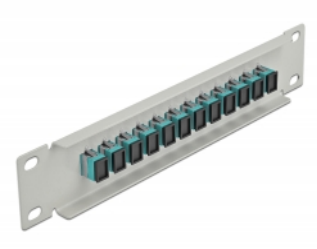

Delock Panou de conexiuni pentru cabluri de fibră optică de 10" 12 Port SC Simplex, aqua, 1U gri

Descriere scurta

Acest panou de conexiuni de la Delock este echipat cu douăsprezece cuplaje de fibră optică SC Simplex și este potrivit pentru instalarea într-un cabinet de rețea de 10". Cu cuplajele SC Simplex, conectorii de fibră optică tăta pot fi ușor conectați unul la celălalt.

Nr. 66784

EAN: 4043619667840

Țara de origine: China

Pachet: Box

Detalii tehnice

- Conectori:
 - 12 x mamă SC Simplex >
 - 12 x mamă SC Simplex
- Pentru fibră multi-mod OM3
- Manșon din ceramică
- Cu capac de protecție împotriva prafului
- Culoare: aqua
- Pentru montare în cabinet de rețea 10", 1U
- 12 porturi cu cuplaje SC Simplex
- Material carcasă: metal
- Carcasa uloare: gri
- Dimensiunii (Lxlxl): aprox. 254 x 44 x 10 mm

Pachetul contine

- Panou de conexiuni cu fibră optică de 10"

Imagini

Interface

Conector 1:	12 x mamă SC Simplex
Conector 2:	12 x mamă SC Simplex

Physical characteristics

Carcasa uloare:	gri
Material carcasă:	metal
Lungime:	254 mm
Width:	44 mm
Height:	10 mm
Colour:	aqua