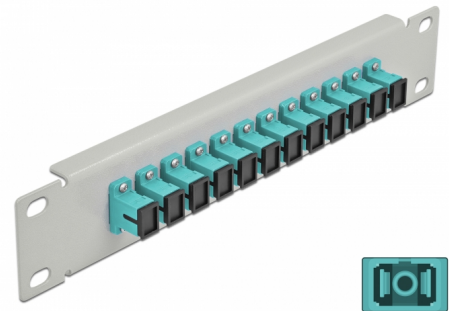

# Delock Krosownica morski 10", 12 Portów SC Simplex 1U szary

## Opis

Panel Delock jest wyposażony w dwanaście złączy światłowodowych SC Simplex i pozwala na instalację w szafie sieciowej 10". Złącza SC Simplex pozwalają na łączenie dwu optycznych złączy męskich.

## Szczegóły techniczne

- Złącze:
  - 12 x SC Simplex żeński >
  - 12 x SC Simplex żeński
- Dla światłowodów wielomodowych OM3
- Tuleja ceramiczna
- Z osłoną przeciwkurzową
- Kolorystyka: morski
- Do montowania w szafie 10", 1U
- 12 portów złącza SC Simplex
- Materiał obudowy: metal
- Obudowa kolor: szary
- Wymiary (DxSxW): ok. 254 x 44 x 10 mm

## Physical characteristics

Obudowa kolor:	szary
Materiał obudowy:	metal
Długość:	254 mm
Width:	44 mm
Height:	10 mm
Kolor:	aqua